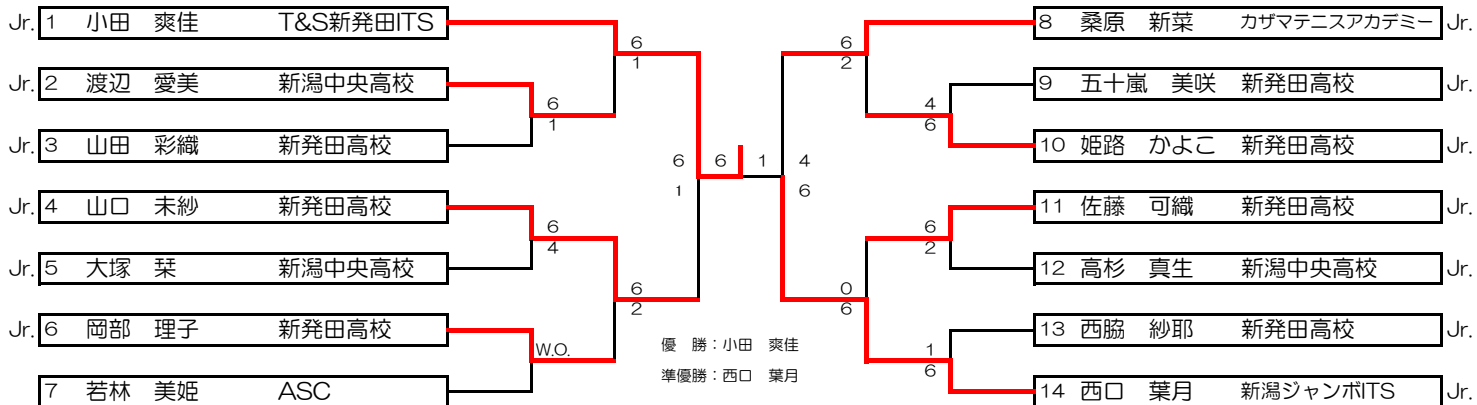

平成23年度（2011年度）荒川オープンシングルス

主催 村上市体育協会 荒川地区 テニスクラブ

使用球 ダンロップフォート

参加料 一般：1,000円 高校生以下：500円（当日徴収）

男子-A

女子-B

【競技方法】

- 1 審判はセルフジャジャッジ（原則）
- 2 1) 1セットマッチ（6-6 12P タイブレーク）ノード方式とします。
2) ただしAクラスの準決勝・決勝のみスタンダード方式とします。
- 3 試合前のウォーミングアップは、サービス4本で行って下さい。
- 4 試合進行は本部掲示のオーダーオブプレーに従って下さい。
- 5 ボールは全試合ニューボールを使用します。
- 6 結果は勝者が試合終了後速やかに本部に報告して下さい。その際、使用球を返却して下さい。
- 7 天候、その他不測の事態が生じた場合は、主催者の判断で試合方法などを変更することがあります。
- 8 ルールは日本テニス協会のテニス規則に準じて行います。
- 9 試合中の負傷・事故について、応急手当は行いますが、その後の責任は負いません。

【その他】

- 1 駐車場での事故、盗難につきましては責任を負いませんのでご注意下さい。
- 2 会場内での貴重品等は自己管理をお願いします。
- 3 バーベキュー等は禁止です。
- 4 喫煙マナーを守り、吸い殻・ゴミは各自でお持ち帰り下さい。

女子-A

男子-B

【歴代優勝者】

年度	男子A優勝	男子A準優勝	女子A優勝	女子A準優勝	男子B優勝	女子B優勝
平成22 (2010)	伊藤 孝希 ICHIKO TC	大橋 武史 胎内市TA	小田 爽佳 T&S新発田ITS	遠山 麻美 荒川TC		
平成21 (2009)	清野 績 ササキTC	尾野 稔 OTC	桑原 新菜 T&S新発田ITS	滝沢 利加子 IPTJ		
平成20 (2008)	日向 健 ASC	尾野 稔 OTC	遠山 麻美 荒川TC	渡辺 樹 池村プロテニス塾		