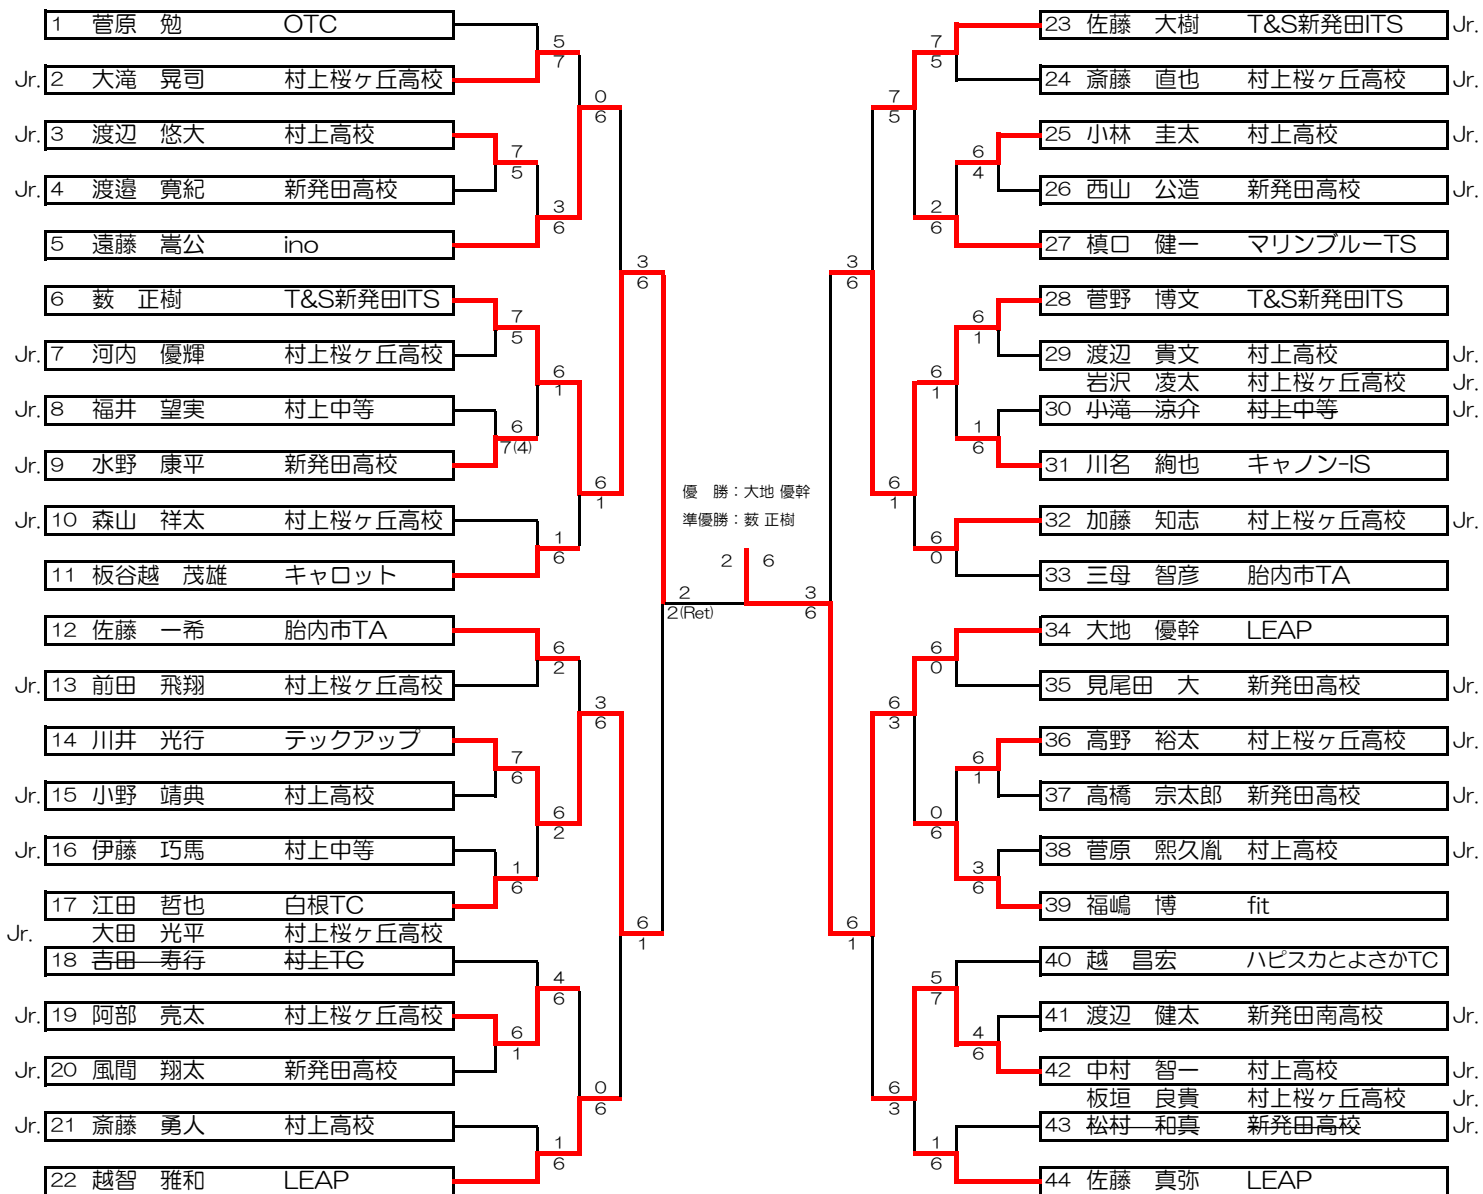

平成23年度（2011年度）荒川オープンシングルス

主催 村上市体育協会 荒川地区 テニスクラブ

使用球 ダンロップフォート

参加料 一般：1,000円 高校生以下：500円（当日徴収）

男子-A

女子-B

【競技方法】

- 1 審判はセルフジャジャッジ（原則）
- 2 1) 1セットマッチ（6-6 12P タイブレーク）ノード方式とします。
2) ただしAクラスの準決勝・決勝のみスタンダード方式とします。
- 3 試合前のウォーミングアップは、サービス4本で行って下さい。
- 4 試合進行は本部掲示のオーダーオブプレーに従って下さい。
- 5 ボールは全試合ニューボールを使用します。
- 6 結果は勝者が試合終了後速やかに本部に報告して下さい。その際、使用球を返却して下さい。
- 7 天候、その他不測の事態が生じた場合は、主催者の判断で試合方法などを変更することがあります。
- 8 ルールは日本テニス協会のテニス規則に準じて行います。
- 9 試合中の負傷・事故について、応急手当は行いますが、その後の責任は負いません。

【その他】

- 1 駐車場での事故、盗難につきましては責任を負いませんのでご注意下さい。
- 2 会場内での貴重品等は自己管理をお願いします。
- 3 バーベキュー等は禁止です。
- 4 喫煙マナーを守り、吸い殻・ゴミは各自でお持ち帰り下さい。

女子-A

男子-B

【歴代優勝者】

年度	男子A優勝	男子A準優勝	女子A優勝	女子A準優勝	男子B優勝	女子B優勝
平成22 (2010)	伊藤 孝希 ICHIKO TC	大橋 武史 胎内市TA	小田 爽佳 T&S新発田ITS	遠山 麻美 荒川TC		
平成21 (2009)	清野 績 ササキTC	尾野 稔 OTC	桑原 新菜 T&S新発田ITS	滝沢 利加子 IPTJ		
平成20 (2008)	日向 健 ASC	尾野 稔 OTC	遠山 麻美 荒川TC	渡辺 樹 池村プロテニス塾		