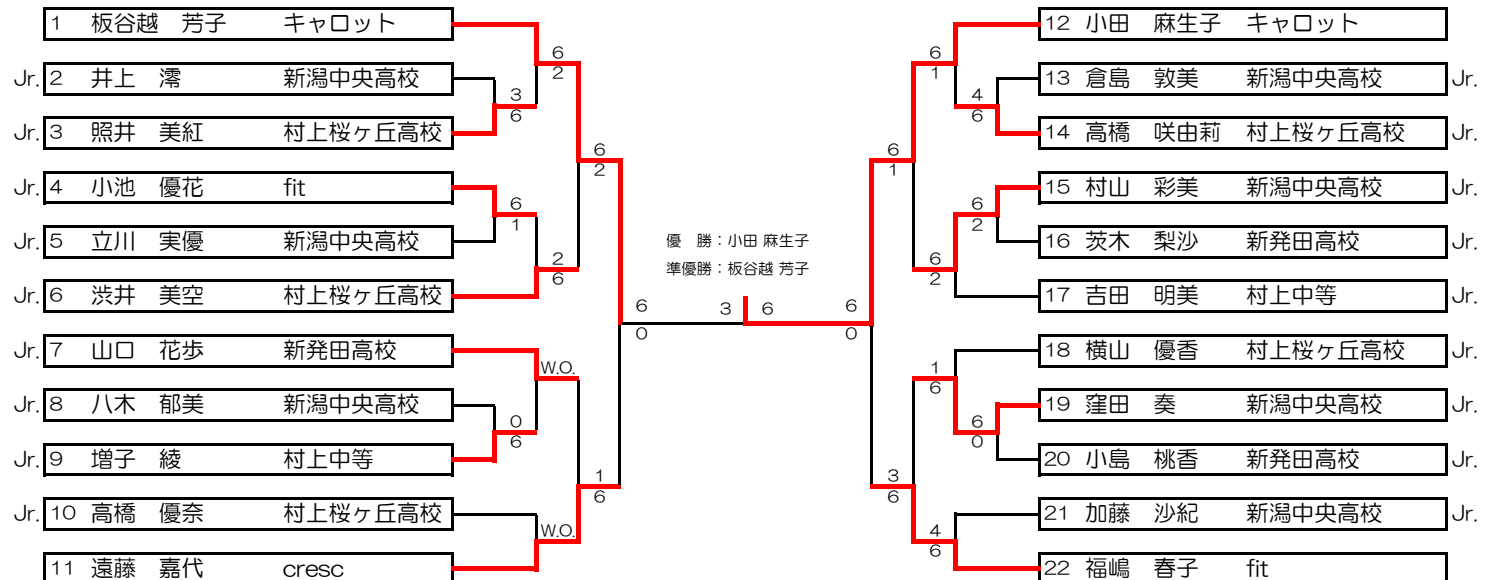

平成23年度（2011年度）荒川オープンシングルス

主催 村上市体育協会 荒川地区 テニスクラブ

使用球 ダンロップフォート

参加料 一般：1,000円 高校生以下：500円（当日徴収）

男子-A

女子-B

【競技方法】

- 1 審判はセルフジャジャッジ（原則）
- 2 1) 1セットマッチ（6-6 12P タイブレーク）ノード方式とします。
2) ただしAクラスの準決勝・決勝のみスタンダード方式とします。
- 3 試合前のウォーミングアップは、サービス4本で行って下さい。
- 4 試合進行は本部掲示のオーダーオブプレーに従って下さい。
- 5 ボールは全試合ニューボールを使用します。
- 6 結果は勝者が試合終了後速やかに本部に報告して下さい。その際、使用球を返却して下さい。
- 7 天候、その他不測の事態が生じた場合は、主催者の判断で試合方法などを変更することがあります。
- 8 ルールは日本テニス協会のテニス規則に準じて行います。
- 9 試合中の負傷・事故について、応急手当は行いますが、その後の責任は負いません。

【その他】

- 1 駐車場での事故、盗難につきましては責任を負いませんのでご注意下さい。
- 2 会場内での貴重品等は自己管理をお願いします。
- 3 バーベキュー等は禁止です。
- 4 喫煙マナーを守り、吸い殻・ゴミは各自でお持ち帰り下さい。

女子-A

男子-B

【歴代優勝者】

年度	男子A優勝	男子A準優勝	女子A優勝	女子A準優勝	男子B優勝	女子B優勝
平成22 (2010)	伊藤 孝希 ICHIKO TC	大橋 武史 胎内市TA	小田 爽佳 T&S新発田ITS	遠山 麻美 荒川TC		
平成21 (2009)	清野 績 ササキTC	尾野 稔 OTC	桑原 新菜 T&S新発田ITS	滝沢 利加子 IPTJ		
平成20 (2008)	日向 健 ASC	尾野 稔 OTC	遠山 麻美 荒川TC	渡辺 樹 池村プロテニス塾		