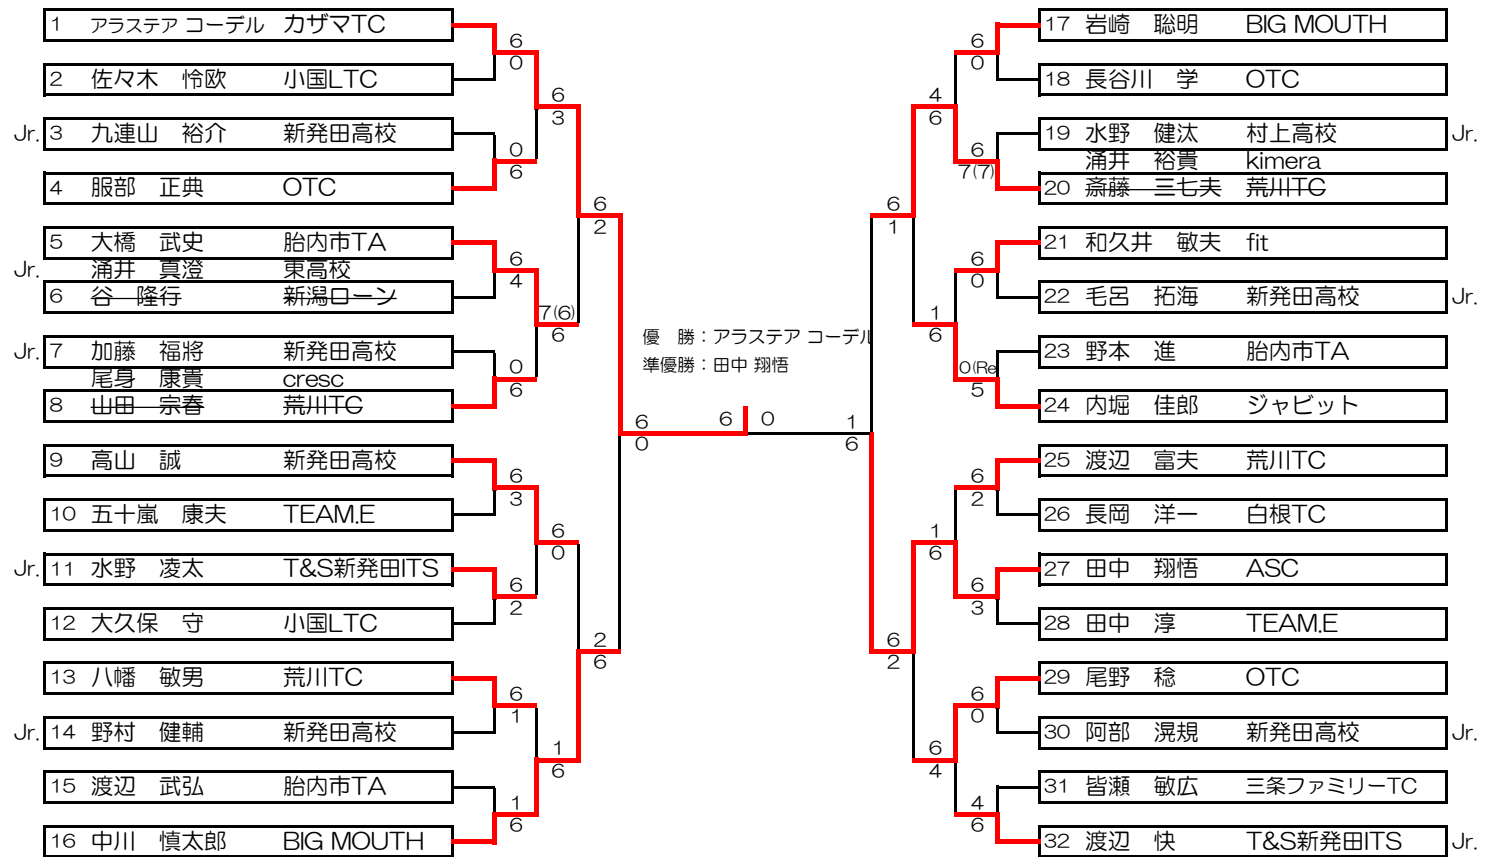

平成23年度（2011年度）荒川オープンシングルス

主催 村上市体育協会 荒川地区 テニスクラブ

使用球 ダンロップフォート

参加料 一般：1,000円 高校生以下：500円（当日徴収）

男子-A

女子-B

【競技方法】

- 1 審判はセルフジャジャッジ（原則）
- 2 1) 1セットマッチ（6-6 12P タイブレーク）ノード方式とします。
2) ただしAクラスの準決勝・決勝のみスタンダード方式とします。
- 3 試合前のウォーミングアップは、サービス4本で行って下さい。
- 4 試合進行は本部掲示のオーダーオブプレーに従って下さい。
- 5 ボールは全試合ニューボールを使用します。
- 6 結果は勝者が試合終了後速やかに本部に報告して下さい。その際、使用球を返却して下さい。
- 7 天候、その他不測の事態が生じた場合は、主催者の判断で試合方法などを変更することがあります。
- 8 ルールは日本テニス協会のテニス規則に準じて行います。
- 9 試合中の負傷・事故について、応急手当は行いますが、その後の責任は負いません。

【その他】

- 1 駐車場での事故、盗難につきましては責任を負いませんのでご注意下さい。
- 2 会場内での貴重品等は自己管理をお願いします。
- 3 バーベキュー等は禁止です。
- 4 喫煙マナーを守り、吸い殻・ゴミは各自でお持ち帰り下さい。

女子-A

男子-B

【歴代優勝者】

年度	男子A優勝	男子A準優勝	女子A優勝	女子A準優勝	男子B優勝	女子B優勝
平成22 (2010)	伊藤 孝希 ICHIKO TC	大橋 武史 胎内市TA	小田 爽佳 T&S新発田ITS	遠山 麻美 荒川TC		
平成21 (2009)	清野 績 ササキTC	尾野 稔 OTC	桑原 新菜 T&S新発田ITS	滝沢 利加子 IPTJ		
平成20 (2008)	日向 健 ASC	尾野 稔 OTC	遠山 麻美 荒川TC	渡辺 樹 池村プロテニス塾		