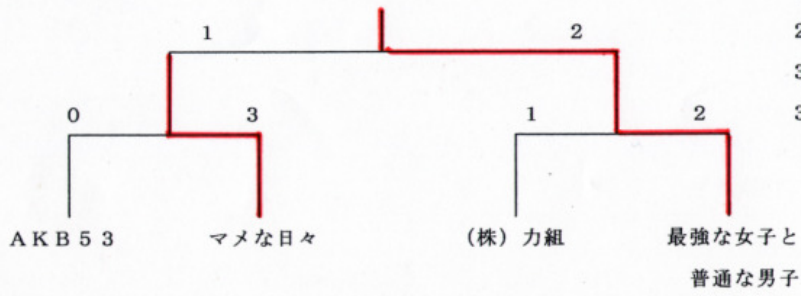

決勝トーナメント

- 1位 最強な女子と普通な男子
- 2位 マメな日々
- 3位 AKB53
- 3位 (株)力組

Aグループ

		(株)カ組	しばくら	フライデー	チャラーズ	AKB53	勝敗	順位
1	(株)カ組		2-1	3-1	2-1	1-2	3-1 0.577	2位
2	しばくら BBB	1-2		3-0	1-2	0-3	1-3	4位
3	フライデー 620プラス	0-3	0-3		0-3	0-3	0-4	5位
4	チャラーズ	1-2	2-1	3-0		2-1	3-1 0.574	3位
5	AKB53	2-1	3-0	3-0	1-2		3-1 0.722	1位

Bグループ

		マメな日々	最強の女子と	あらかわ	キクチーム	プリキュア	勝 敗	順 位
1	マメな日々		1-2	3-0	3-0	3-0	3-1	2位
2	最強の女子と 普通な男子	2-1		3-0	3-0	3-0	4-0	1位
3	あらかわTC	0-3	0-3		1-2	3-0	1-3	4位
4	キクチーム	0-3	0-3	2-1		2-1	2-2	3位
5	プリキュア	0-3	0-3	0-3	1-2		0-4	5位

試合方法、その他注意点

男子、女子、混合ダブルスでの対戦2勝したチームの勝ち（打ち切りなし）

6ゲーム先取 ノード（レシーバーがサイドを指定、ミックスは同姓）

（5ゲームオールになったら12Pタイブレーク）

予選1位2位の2チームが決勝トーナメントに進む

順位はルールブックのリーグ戦における順位決めに乗っ取って決定

一つの対戦で重複出場は出来ません

服装は自由（あまり奇抜な物は役員判断で決める）