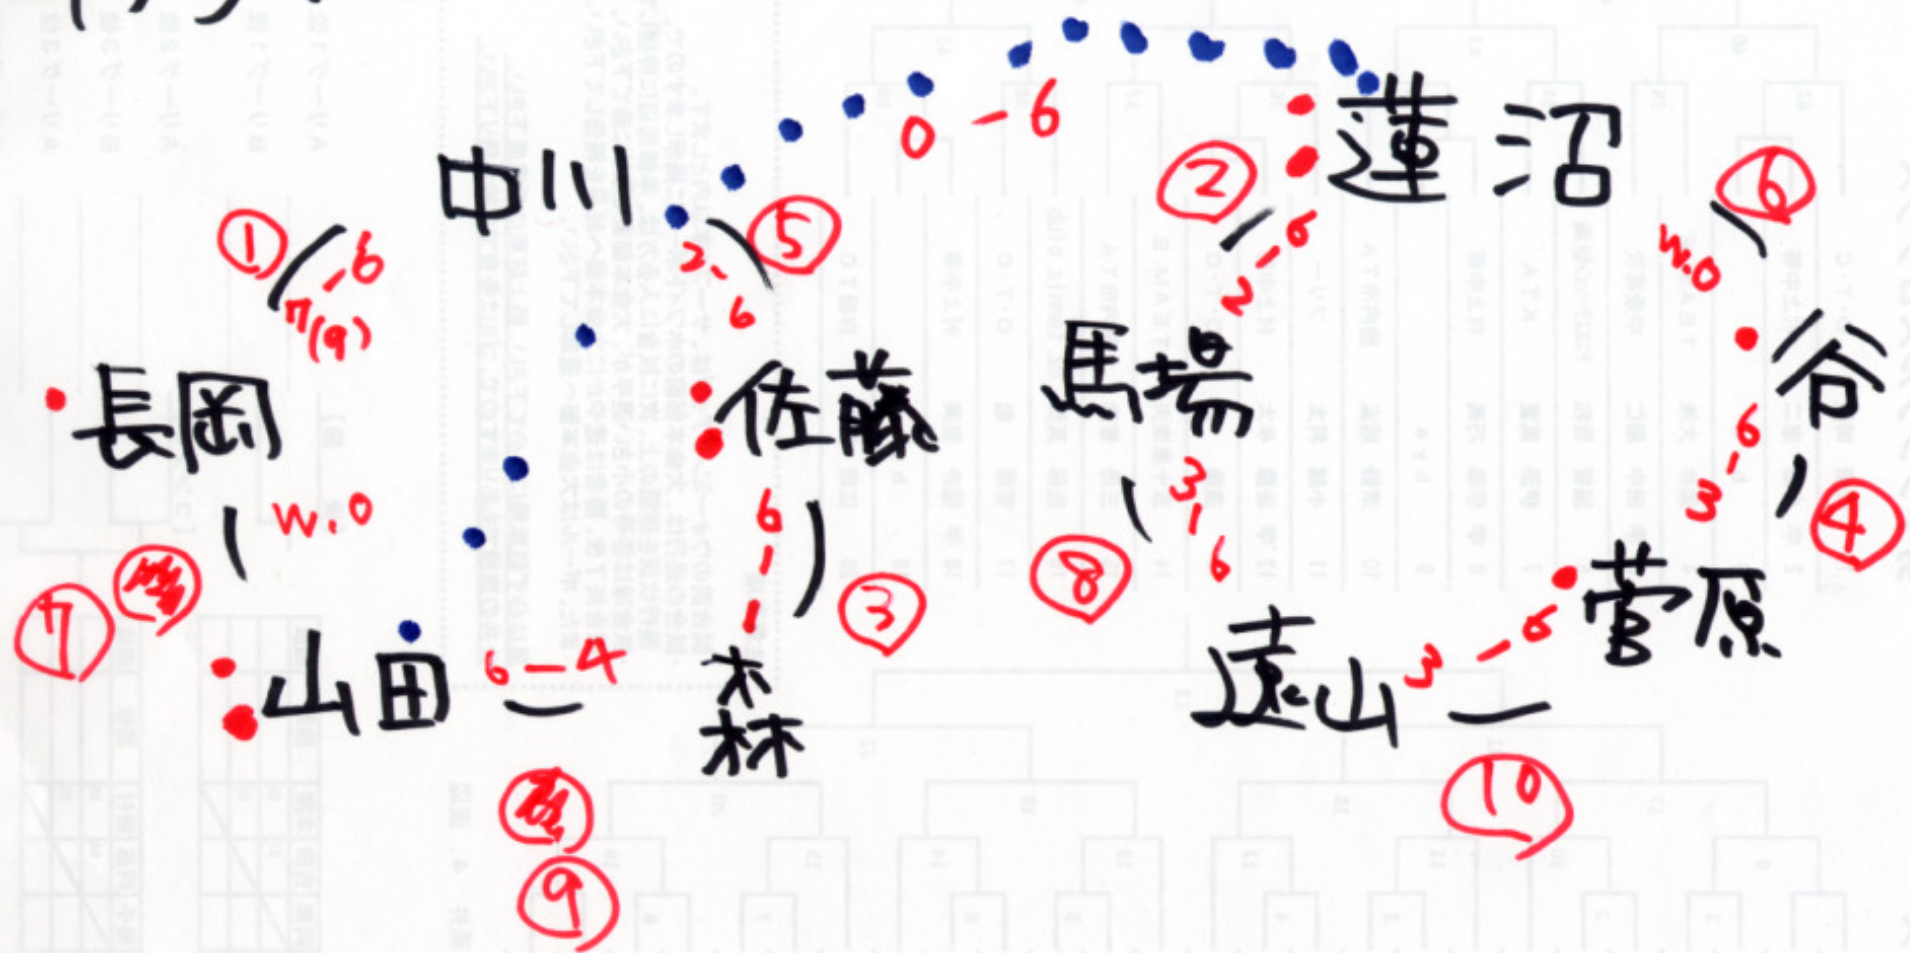

男子A ジェネレーション

☆ リンクリーグ. 1-アド1setマッチ

男子B

コンソレーション

()-アド (set マック)