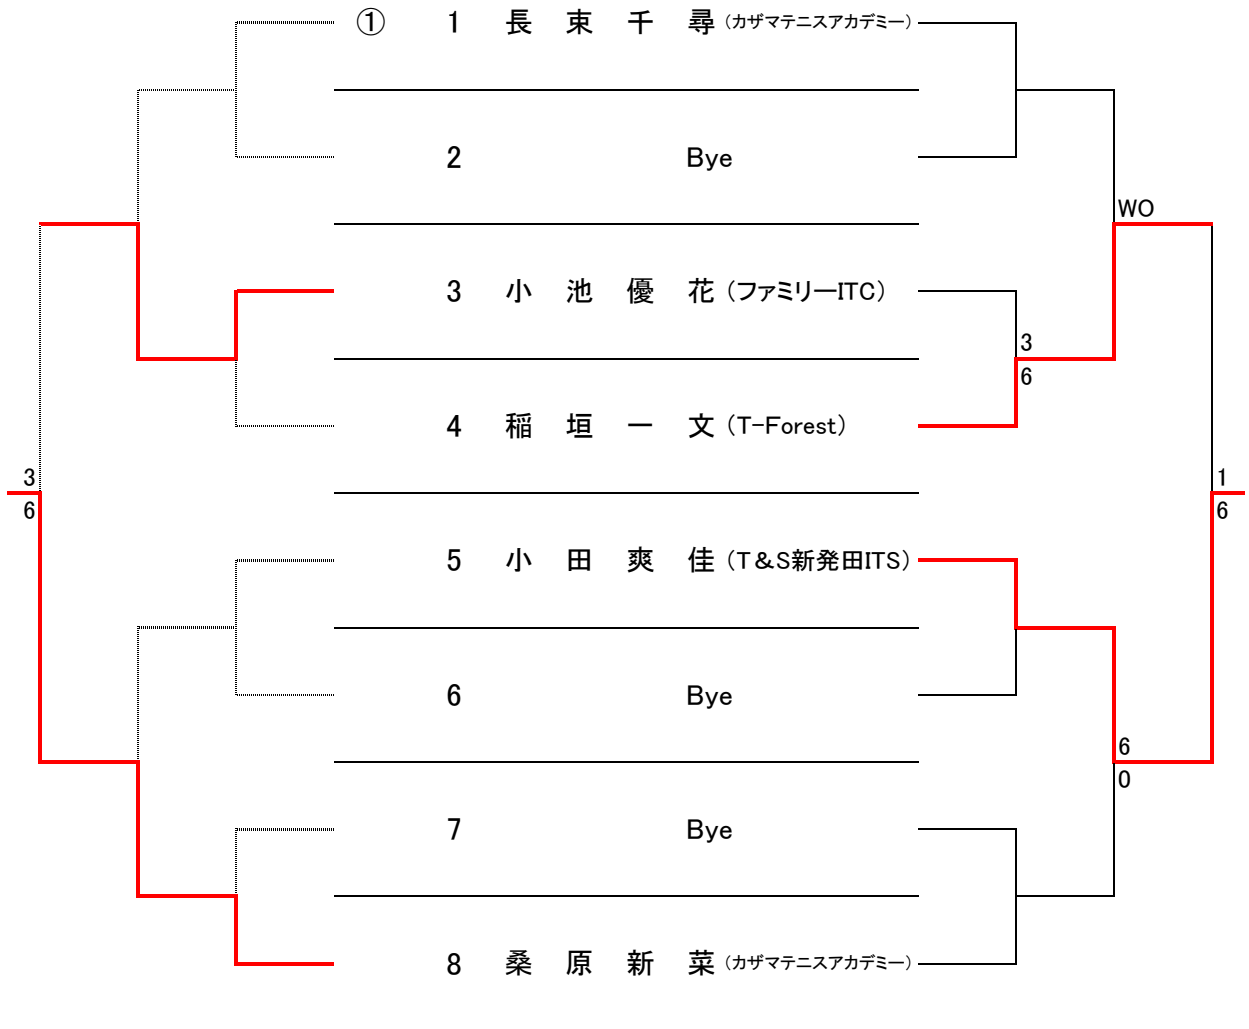

第25回下越室内シングルス・ダブルス選手権大会

一般男子シングルス(34)

一般男子ダブルス(18)

コンソレーション

シード

一般女子シングルス(5)

コンソレーション

シード

一般女子ダブルス(10)

コンソレーション

シード