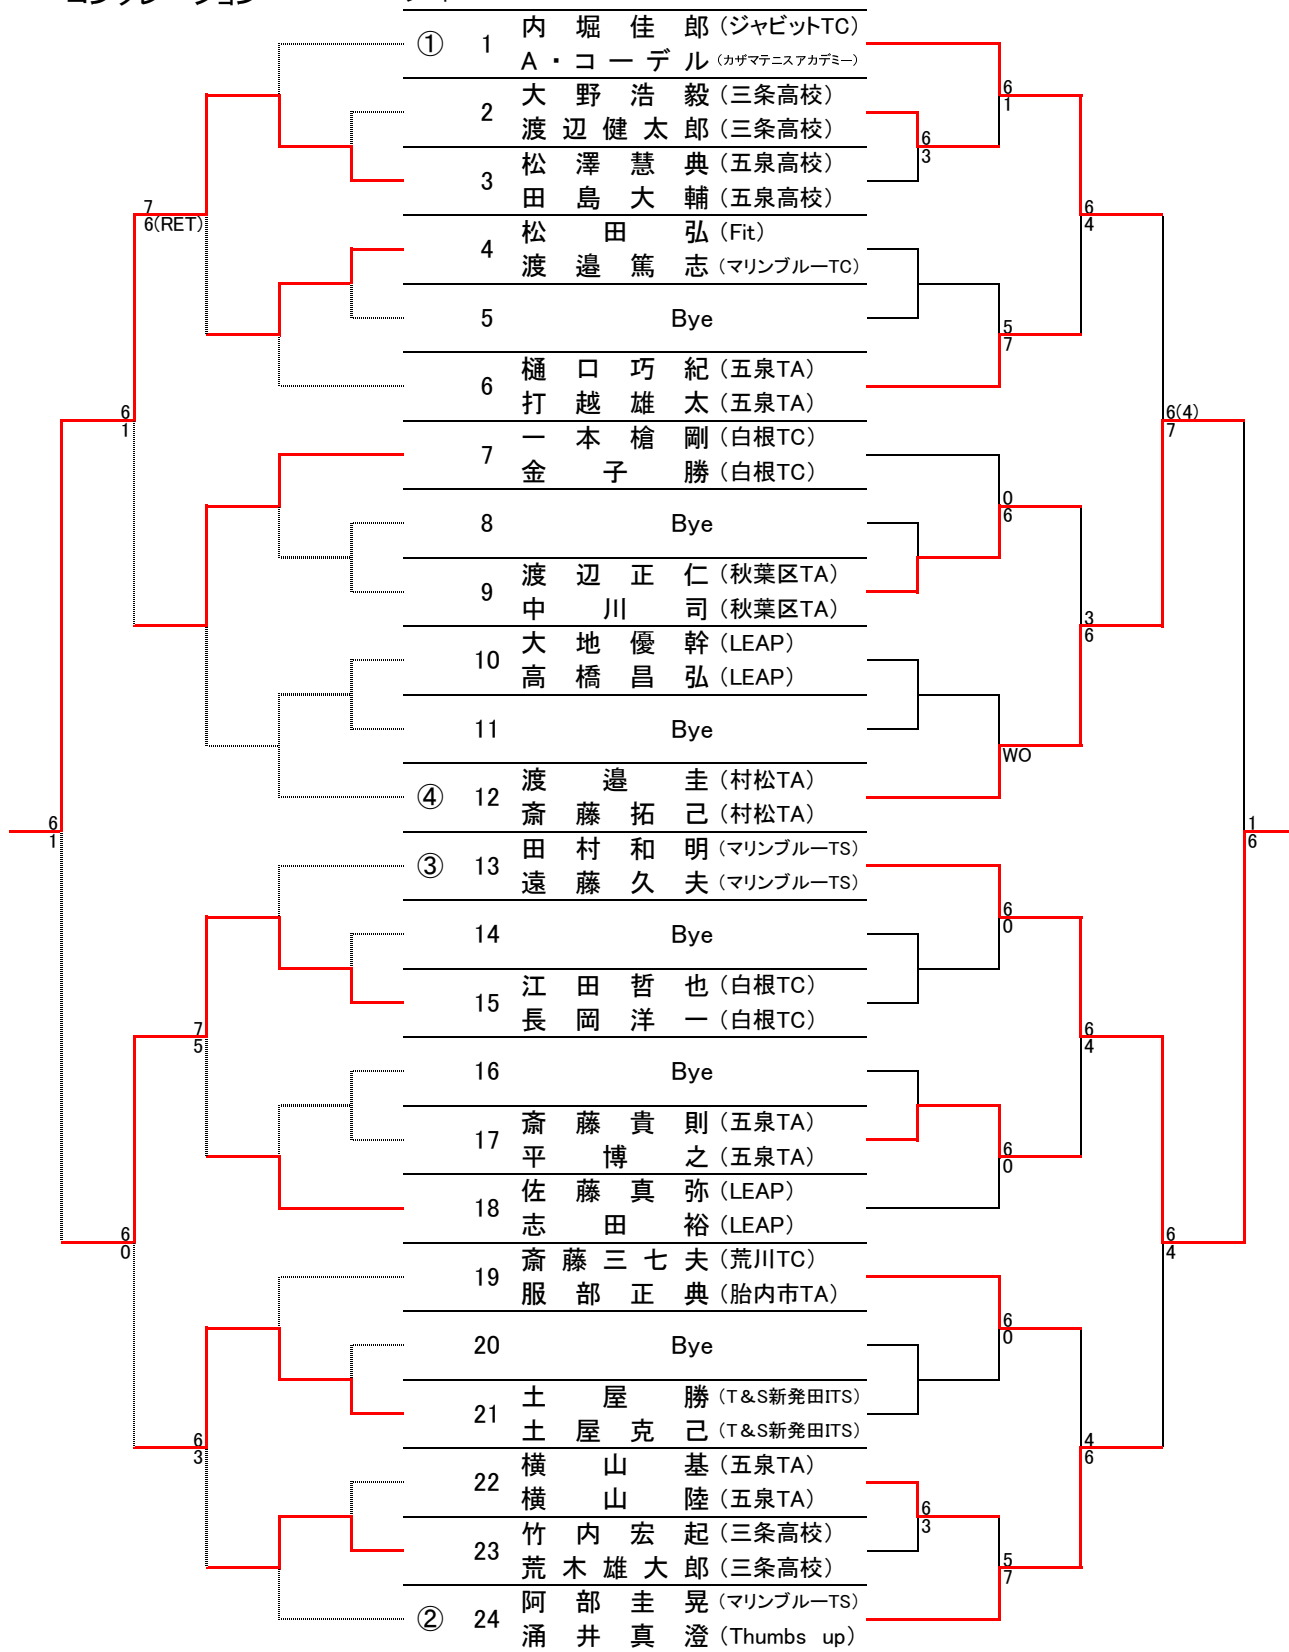

第25回下越室内シングルス・ダブルス選手権大会

一般男子シングルス(34)

一般男子ダブルス(18)

コンソレーション

シード

一般女子シングルス(5)

コンソレーション

シード

一般女子ダブルス(10)

コンソレーション

シード