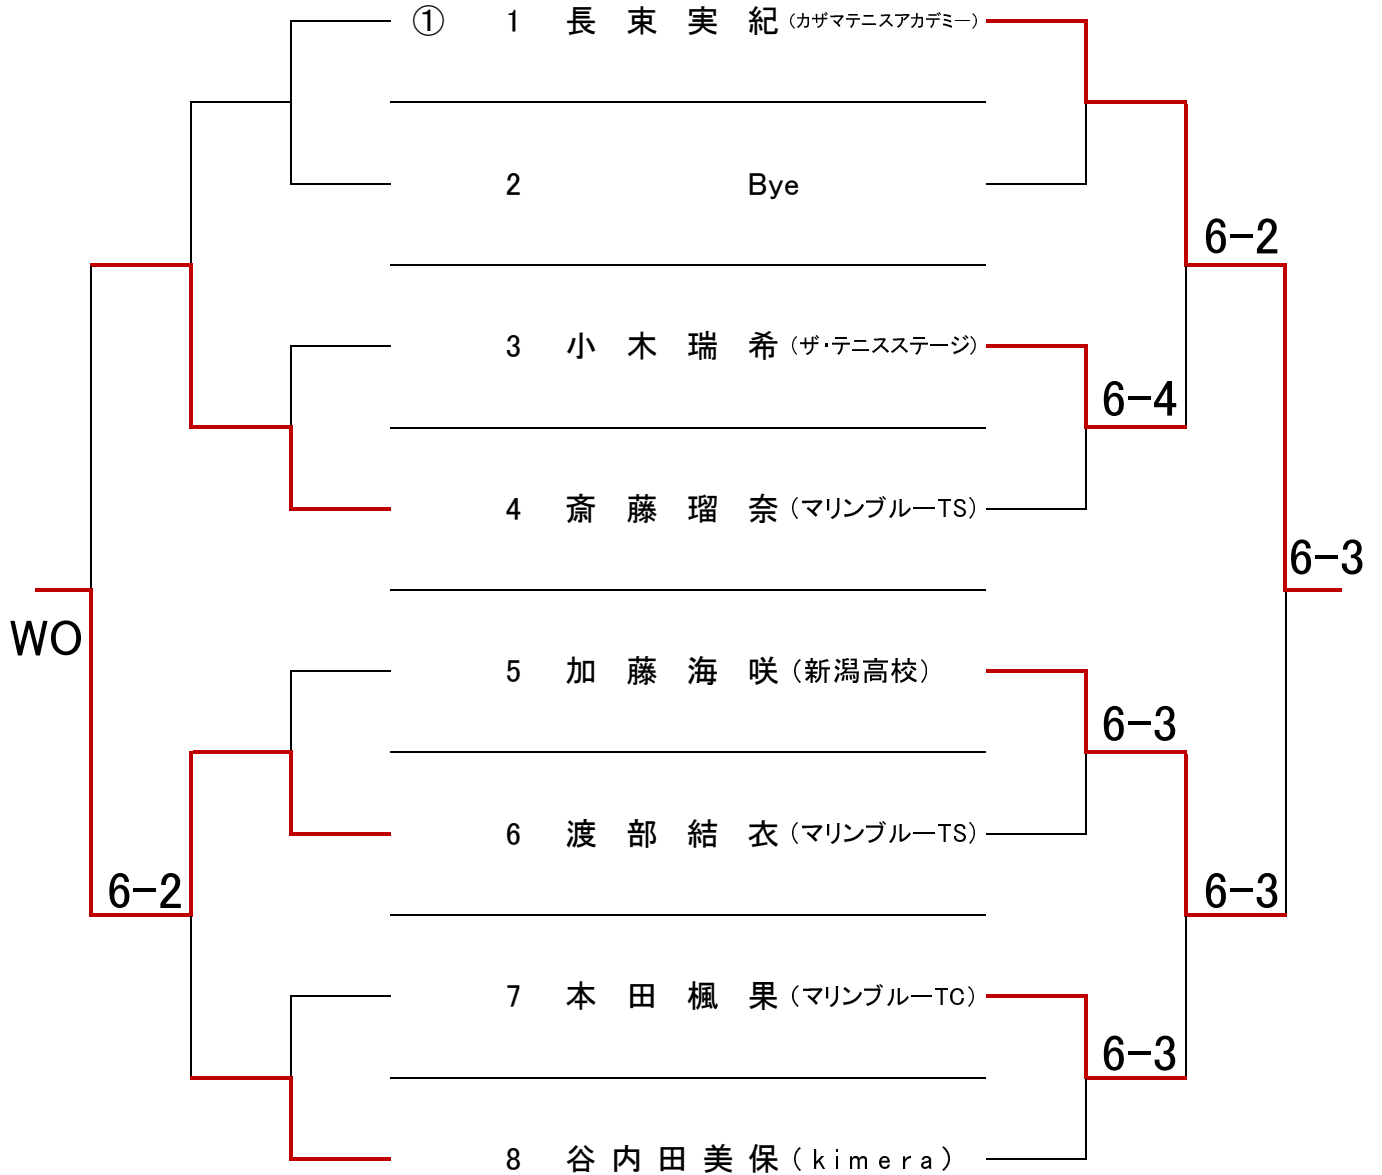

# 一般男子ダブルス(17)

【受付時刻 8時30分】

コンソレーション

本 戦

# 一般女子シングルス(7)

【受付時刻 11時30分】

コンソレーション

本戦

シード

# 一般女子ダブルス(5)

【受付時刻 8時30分】

コンソレーション

本 戦

シード