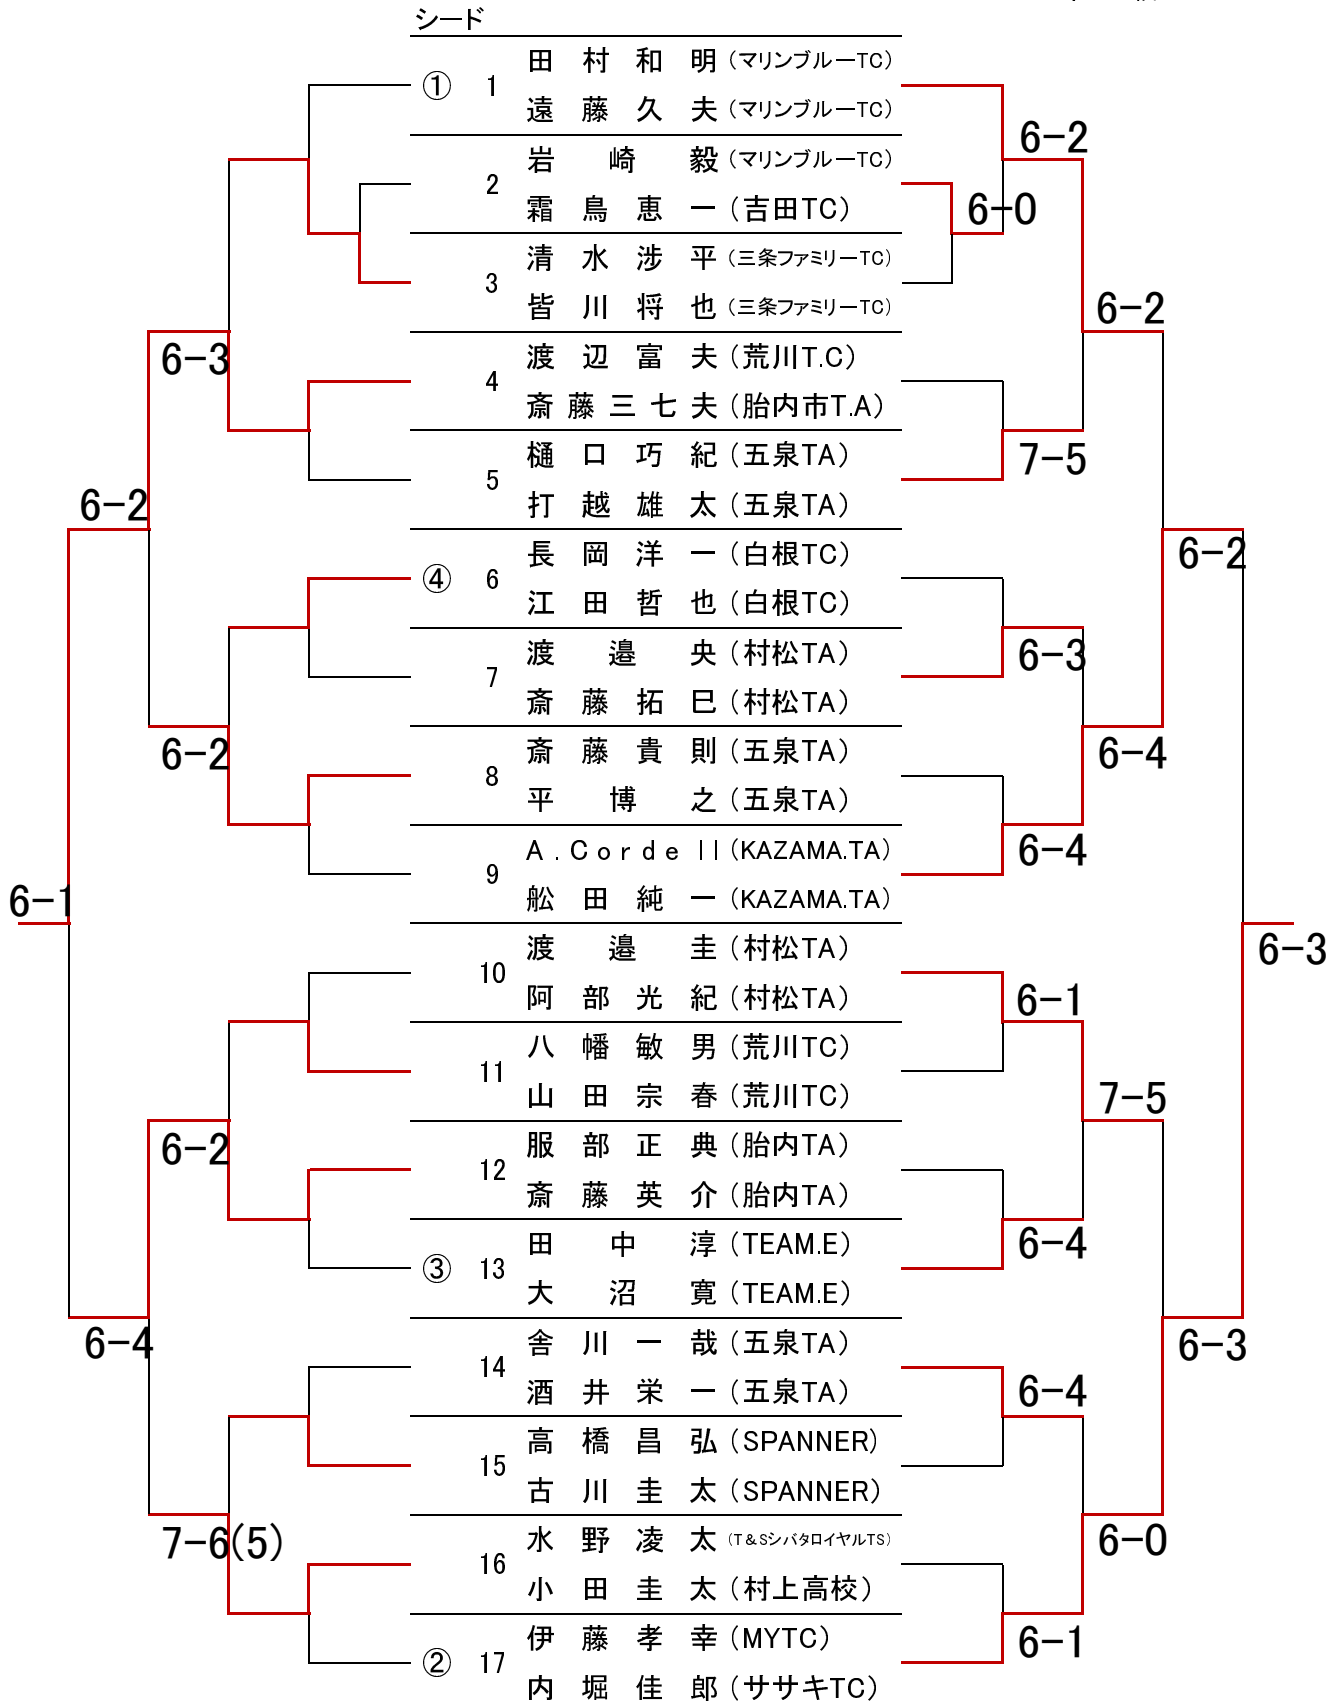

# 第26回下越室内シングルス・ダブルス選手権大会

## 一般男子シングルス(31)

【受付時刻 11時30分】

# 一般男子ダブルス(17)

【受付時刻 8時30分】

コンソレーション

本 戦

# 一般女子ダブルス(5)

【受付時刻 8時30分】

コンソレーション

本 戦

シード