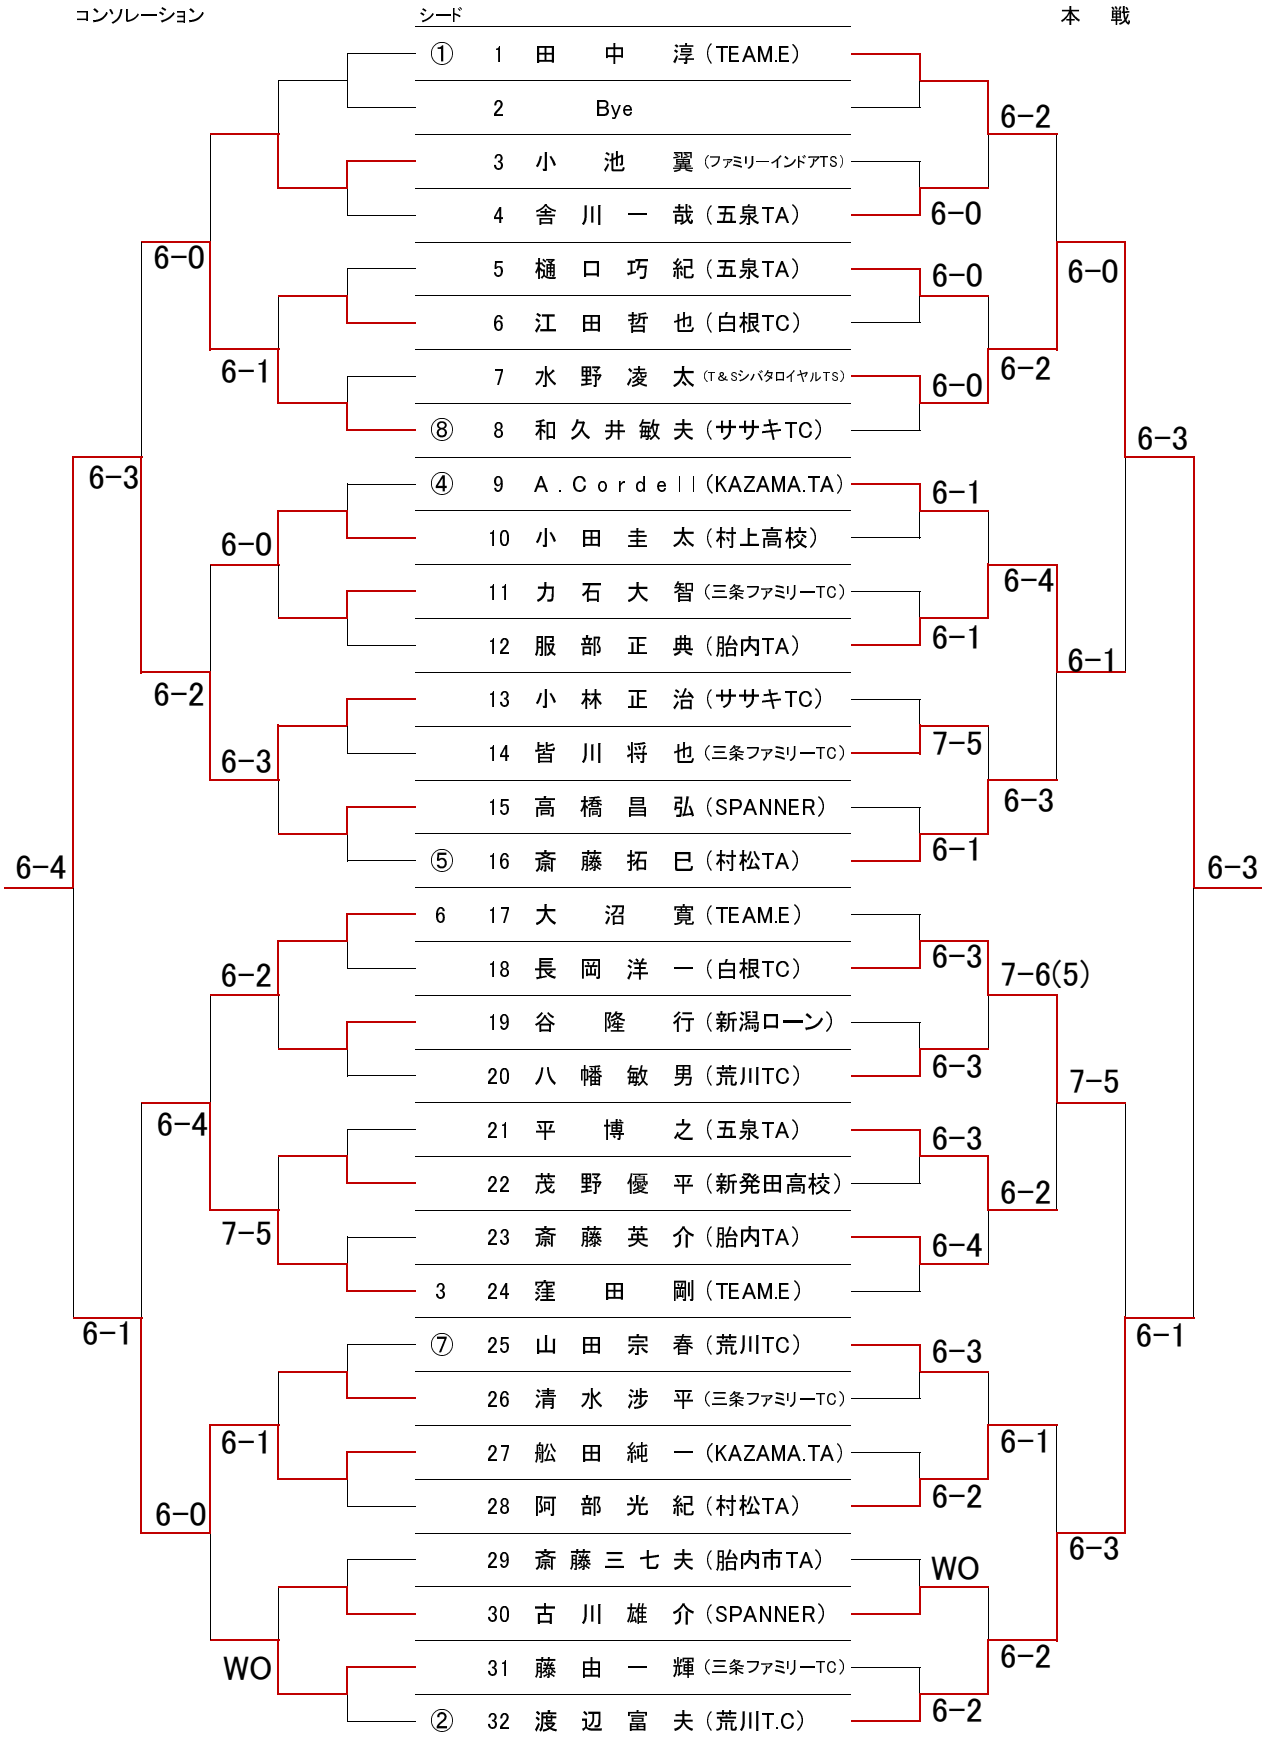

# 第26回下越室内シングルス・ダブルス選手権大会

## 一般男子シングルス(31)

【受付時刻 11時30分】

# 一般男子ダブルス(17)

【受付時刻 8時30分】

コンソレーション

本 戦

# 一般女子ダブルス(5)

【受付時刻 8時30分】

コンソレーション

本 戦

シード