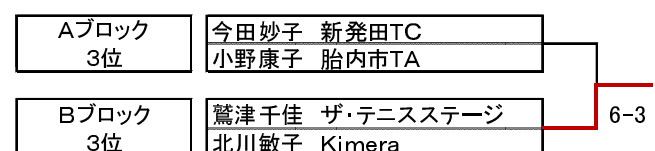

第7回 胎内市オープンテニスダブルス大会

2013年9月29日(日)
国際交流公園テニスコート
主催：胎内市テニス連盟

【男子Aクラス】

【男子Bクラス】

【女子Aクラス】

(予選Aブロック)

NO.	氏名	所属	朝妻・旗	菊池・阿部	今田・小野	勝敗	順位
1	朝妻夕日 旗 弓子	colors kimera		6-0	6-1	2-0	1
2	会 菊地さゆり 阿部のり子	胎内市TA 新発田TC	0-6		7-5	1-1	2
3	会 今田妙子 小野康子	新発田TC 胎内市TA	1-6	5-7		0-2	3

(予選Bブロック)

NO.	氏名	所属	塚田・戸川	小川・桐生	鷲津・北川	勝敗	順位
4	塚田万里子 戸川良子	T&S新発田ITS ザ・テニスステージ		3-6	6-2	1-1	2
5	会 小川久美子 桐生明美	OTC 胎内市TA	6-3		6-2	2-0	1
6	鷲津千佳 北川敏子	ザ・テニスステージ Kimera	2-6	2-6		0-2	3

【女子Bクラス】

(予選Aブロック)

NO.	氏名	所属	小野・津野	清田・相馬	本田・小木	勝敗	順位
1	会 小野 香 津野恵美子	胎内市TA 胎内市TA		7-6(10)	6-3	2-0 (0.590)	2
2	清田美紀 相馬 幸	T&S新発田ITS カキツバタ	6-7(10)		4-6	0-2 (0.434)	6
3	学 本田楓果 学 小木瑞希	新潟第一中学校 新潟第一中学校	3-6	6-4		1-1 (0.474)	4

(予選Bブロック)

NO.	氏名	所属	射場・下村	鈴木・増子	山口・若月	新村・吉田	勝敗	順位
4	射場佳子 下村理恵	T&S新発田ITS T&S新発田ITS		6-4	2-6		1-1 (0.444)	5
5	会 鈴木美恵子 増子麻子	OTC OTC	4-6			7-5	1-1 (0.5)	3
6	山口綾子 若月美子	五十公野TC 五十公野TC	6-2			6-0	2-0 (0.857)	1
7	会 新村奈緒 吉田栄子	胎内市TA T&S新発田ITS		5-7	0-6		0-2 (0.277)	7

【決勝】

【5位決定戦】

【決勝】

会 = 胎内市テニス連盟会員 学 = 学生