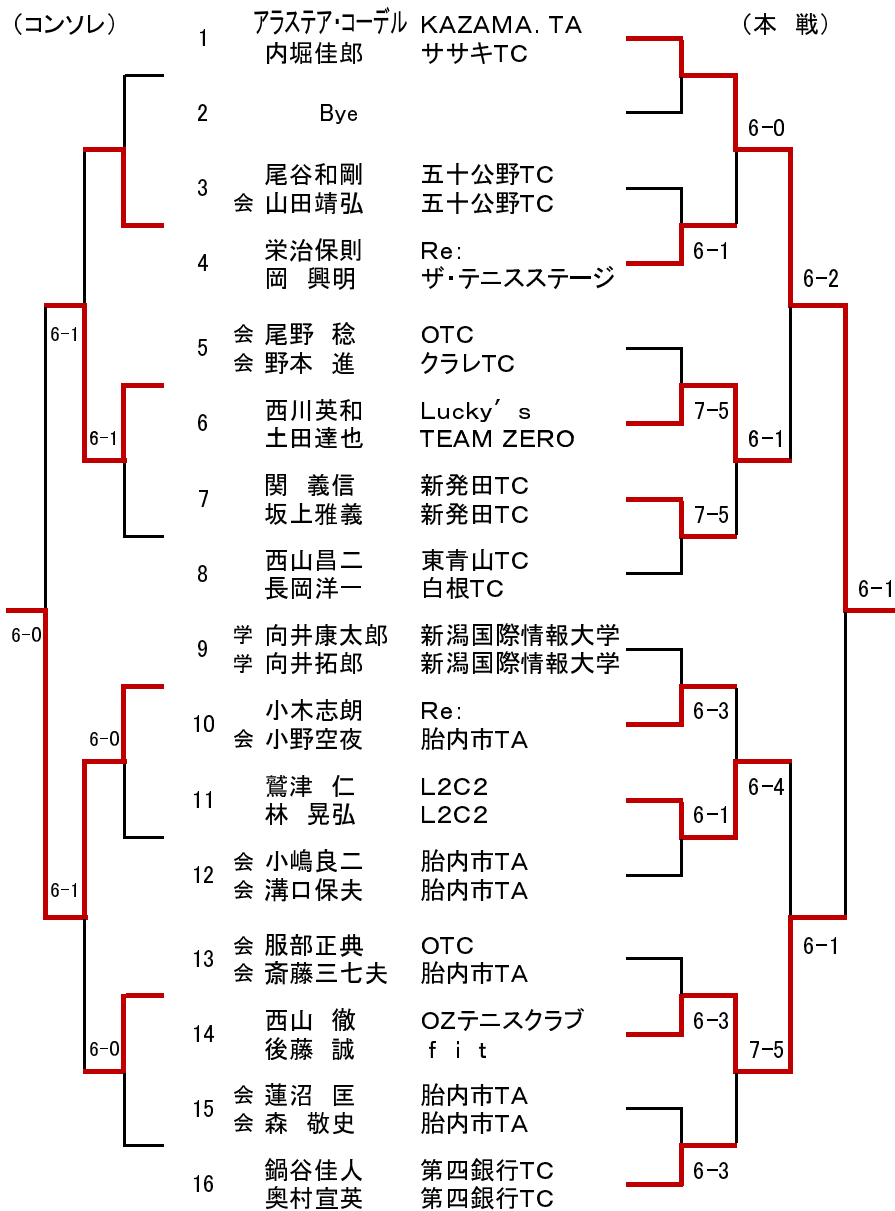

第7回 胎内市オープンテニスダブルス大会

2013年9月29日(日)
国際交流公園テニスコート
主催：胎内市テニス連盟

【男子Aクラス】

【男子Bクラス】

【女子Aクラス】

(予選Aブロック)

| NO. | 氏名 | 所属 | 朝妻・旗 | 菊池・阿部 | 今田・小野 | 勝敗 | 順位 |
|-----|---------------|---------------|------|-------|-------|-----|----|
| 1 | 朝妻夕日 旗 弓子 | colors kimera | | 6-0 | 6-1 | 2-0 | 1 |
| 2 | 会 菊地さゆり 阿部のり子 | 胎内市TA 新発田TC | 0-6 | | 7-5 | 1-1 | 2 |
| 3 | 会 今田妙子 小野康子 | 新発田TC 胎内市TA | 1-6 | 5-7 | | 0-2 | 3 |

(予選Bブロック)

| NO. | 氏名 | 所属 | 塚田・戸川 | 小川・桐生 | 鷲津・北川 | 勝敗 | 順位 |
|-----|--------------|---------------------|-------|-------|-------|-----|----|
| 4 | 塚田万里子 戸川良子 | T&S新発田ITS ザ・テニスステージ | | 3-6 | 6-2 | 1-1 | 2 |
| 5 | 会 小川久美子 桐生明美 | OTC 胎内市TA | 6-3 | | 6-2 | 2-0 | 1 |
| 6 | 鷲津千佳 北川敏子 | ザ・テニスステージ Kimera | 2-6 | 2-6 | | 0-2 | 3 |