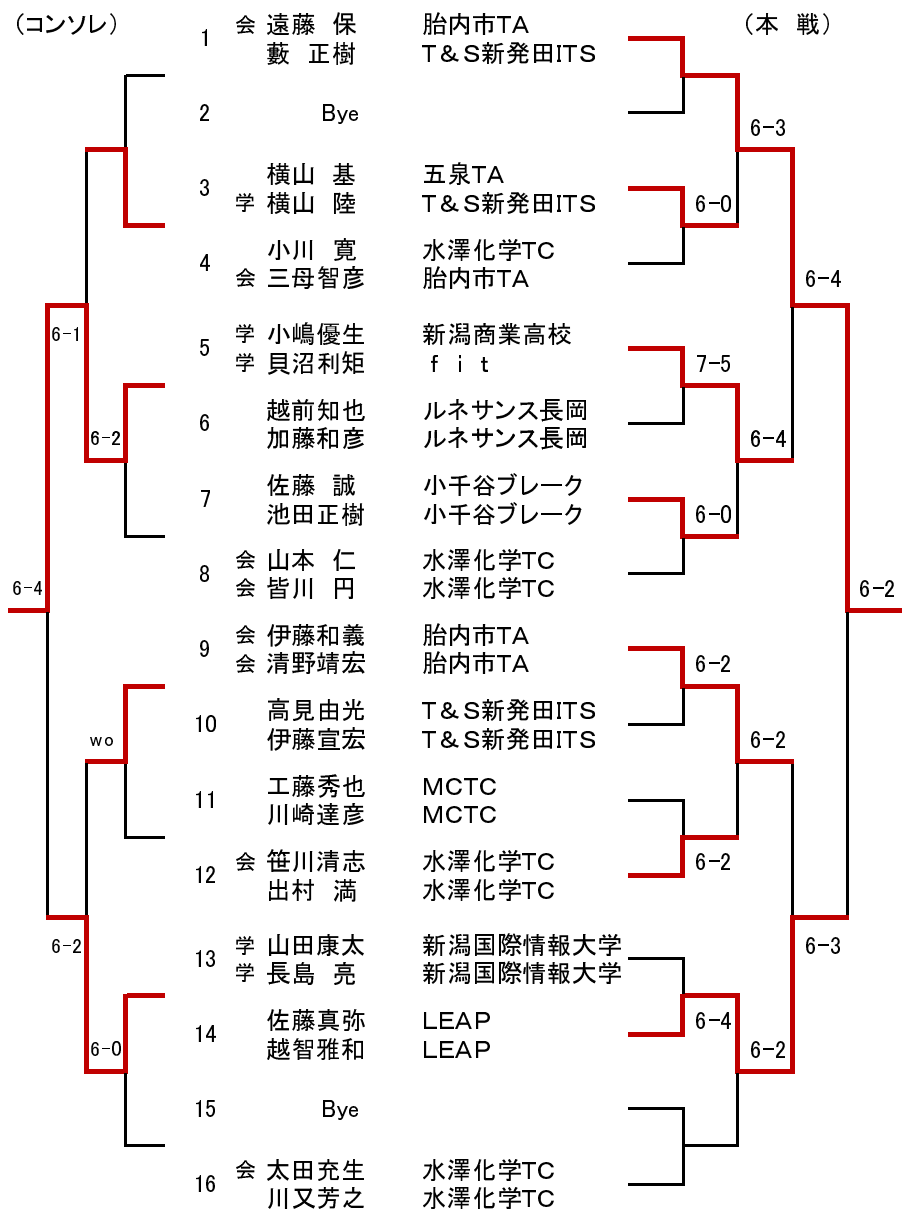

第7回 胎内市オープンテニスダブルス大会

2013年9月29日(日)
国際交流公園テニスコート
主催：胎内市テニス連盟

【男子Aクラス】

【男子Bクラス】

【女子Aクラス】

(予選Aブロック)

| NO. | 氏名 | 所属 | 朝妻・旗 | 菊池・阿部 | 今田・小野 | 勝敗 | 順位 |
|-----|---------------|---------------|------|-------|-------|-----|----|
| 1 | 朝妻夕日 旗 弓子 | colors kimera | | 6-0 | 6-1 | 2-0 | 1 |
| 2 | 会 菊地さゆり 阿部のり子 | 胎内市TA 新発田TC | 0-6 | | 7-5 | 1-1 | 2 |
| 3 | 会 今田妙子 小野康子 | 新発田TC 胎内市TA | 1-6 | 5-7 | | 0-2 | 3 |

(予選Bブロック)

| NO. | 氏名 | 所属 | 塚田・戸川 | 小川・桐生 | 鷲津・北川 | 勝敗 | 順位 |
|-----|--------------|---------------------|-------|-------|-------|-----|----|
| 4 | 塚田万里子 戸川良子 | T&S新発田ITS ザ・テニスステージ | | 3-6 | 6-2 | 1-1 | 2 |
| 5 | 会 小川久美子 桐生明美 | OTC 胎内市TA | 6-3 | | 6-2 | 2-0 | 1 |
| 6 | 鷲津千佳 北川敏子 | ザ・テニスステージ Kimera | 2-6 | 2-6 | | 0-2 | 3 |