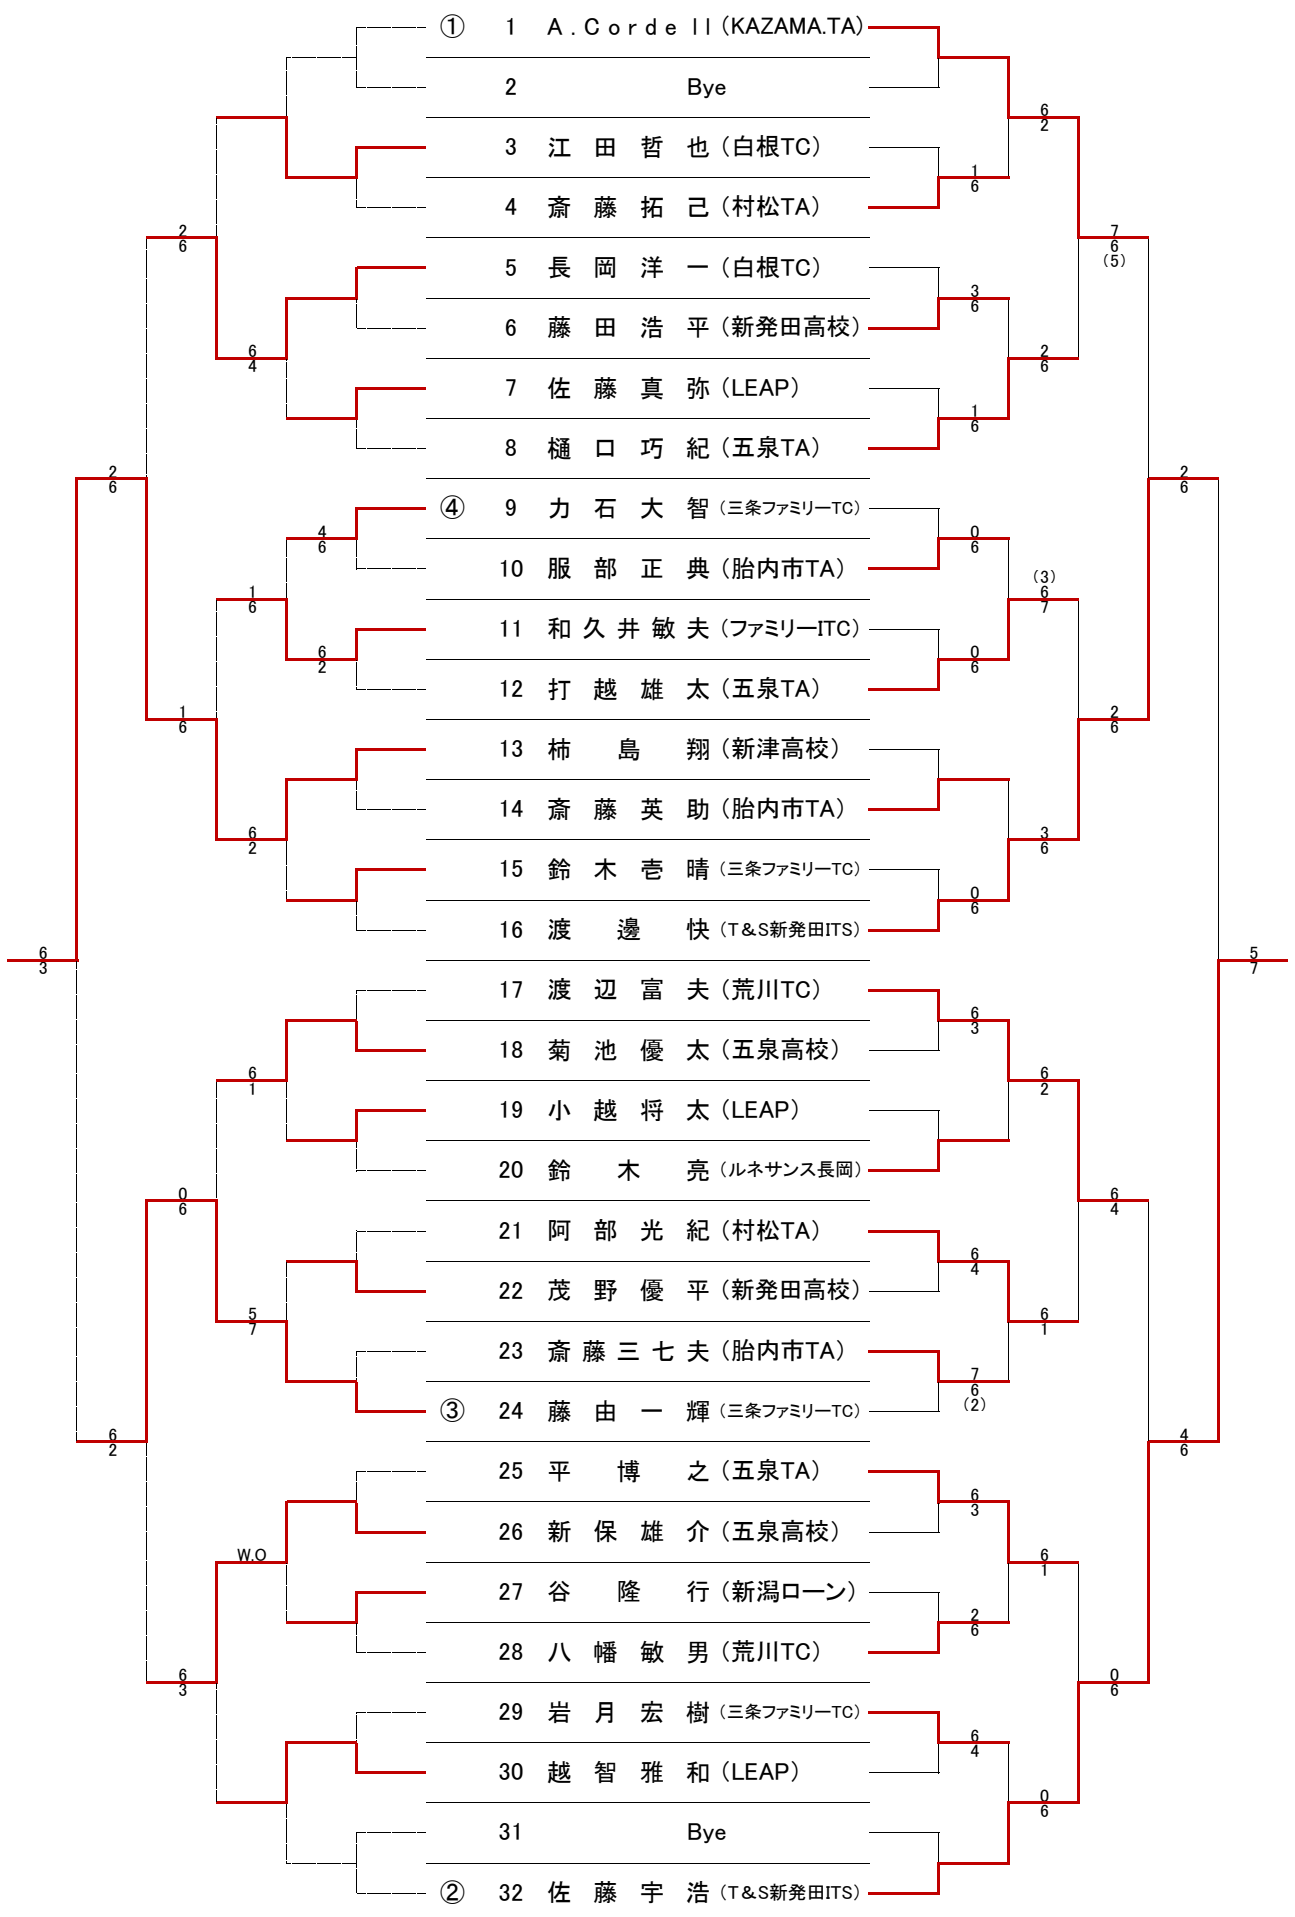

第27回下越室内シングルス・ダブルス選手権大会

一般男子ダブルス(18)

コンソレーション

シード

一般男子シングルス(30)

コンソレーション

シード

一般女子シングルス(3)

	氏名 (所属)	熊江愛	浜田果菜子	池田奈穂	勝敗	ゲーム率	順位
1	熊江愛 (五泉TA)	/	6-3	4-6	1-1	0.52	2
2	浜田果菜子 (新潟ジャンボITS)	3-6	/	2-6	0-2	0.29	3
3	池田奈穂 (新潟PCG)	6-4	6-2	/	2-0	0.66	1