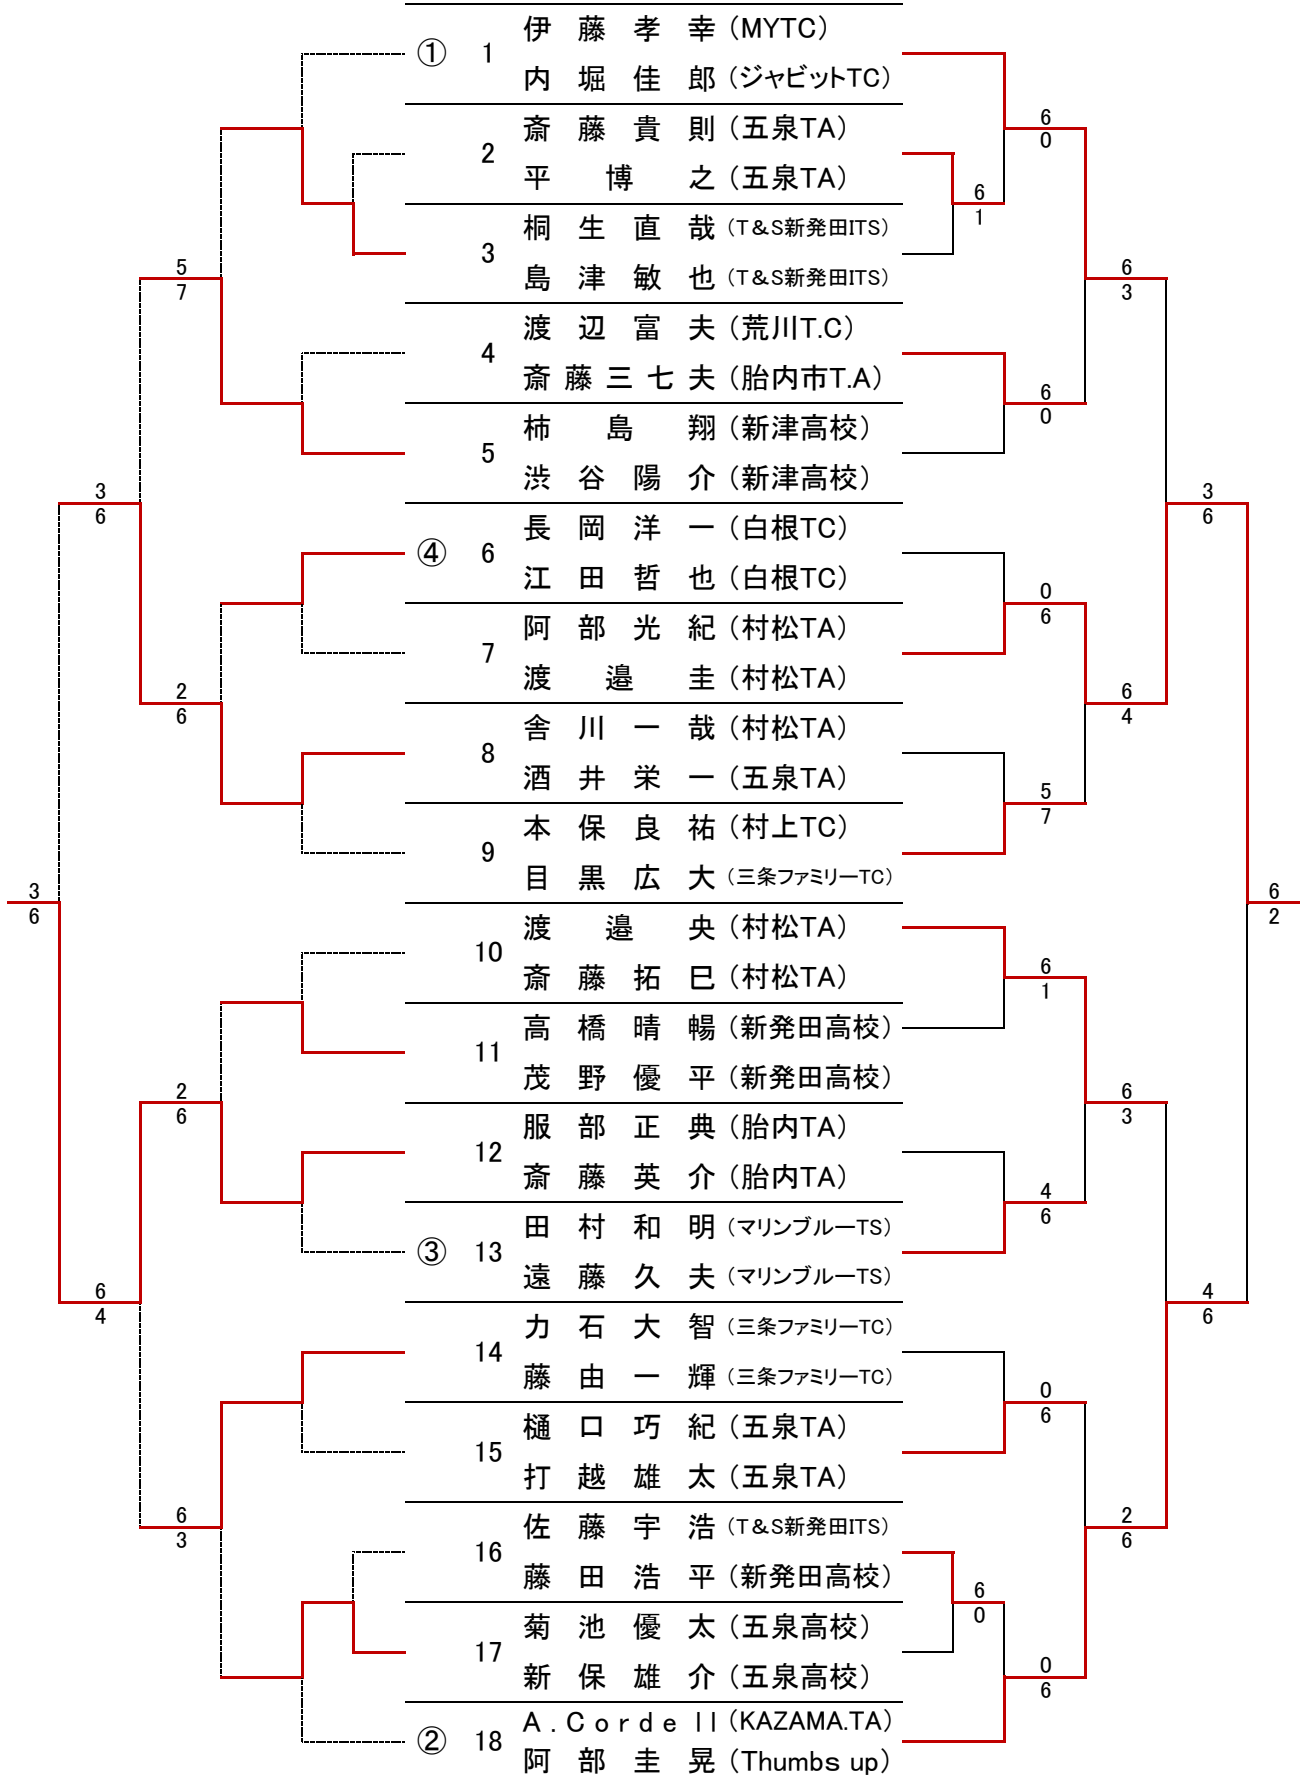

第27回下越室内シングルス・ダブルス選手権大会

一般男子ダブルス(18)

コンソレーション

シード

一般男子シングルス(30)

コンソレーション

シード

一般女子シングルス(3)

	氏名 (所属)	熊江愛	浜田果菜子	池田奈穂	勝敗	ゲーム率	順位
1	熊江愛 (五泉TA)	/	6-3	4-6	1-1	0.52	2
2	浜田果菜子 (新潟ジャンボITS)	3-6	/	2-6	0-2	0.29	3
3	池田奈穂 (新潟PCG)	6-4	6-2	/	2-0	0.66	1