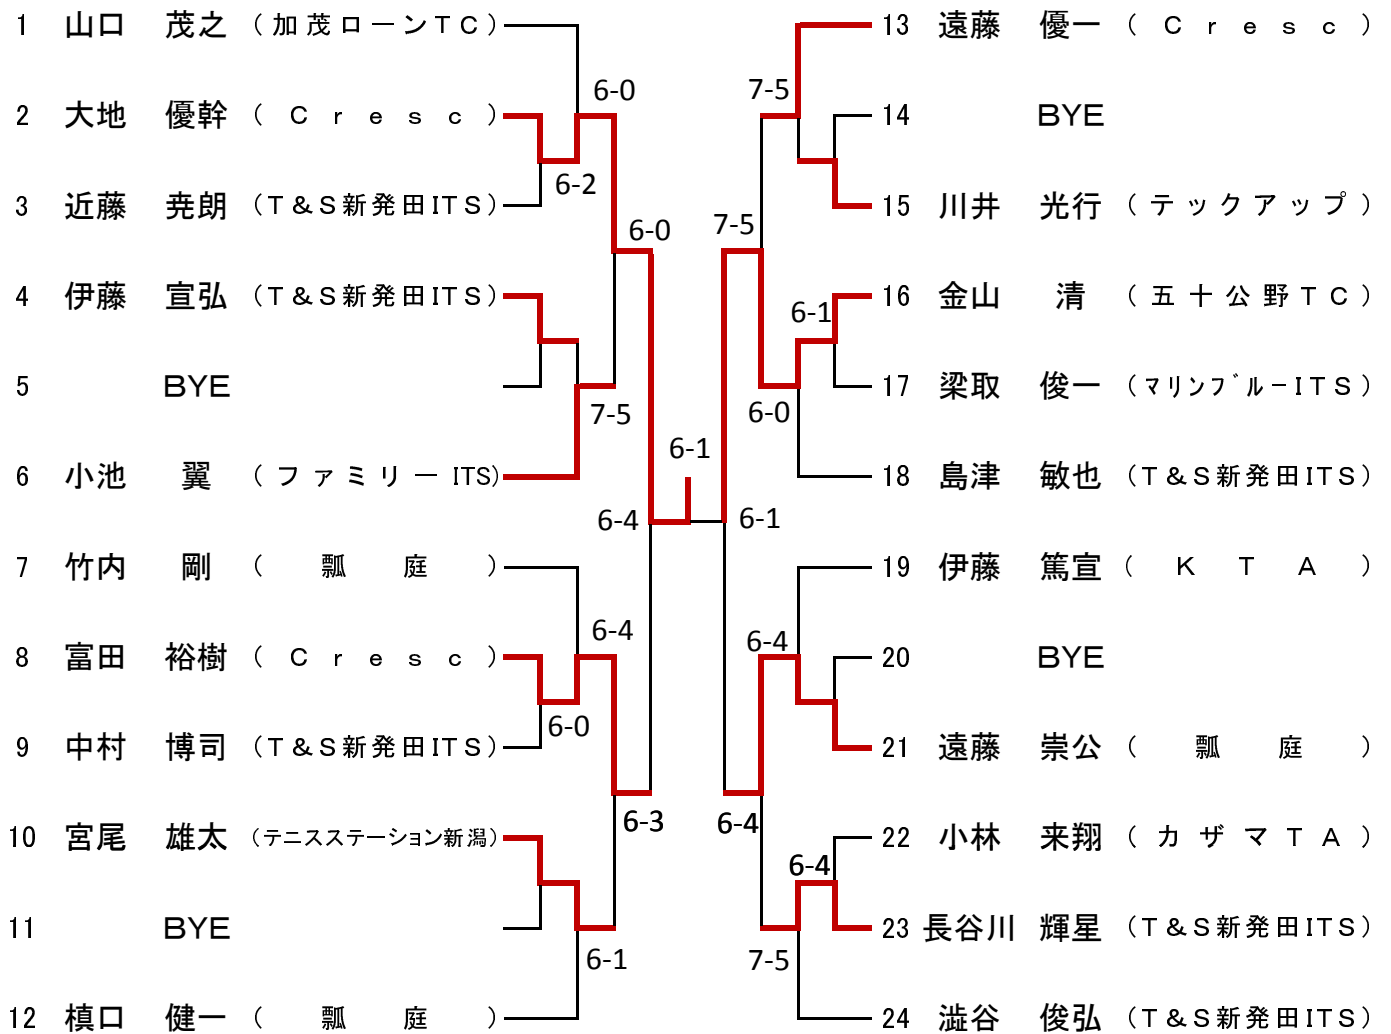

男子Bクラス

T&S新発田インドアテニススクール

	1コート	2コート	3コート	4コート
8:45	38	39	A	40
8:45	42	44	45	47
9:30	41	43	46	48

	37

男子Aクラス

男子Bクラス

女子Aクラス

女子Bクラス