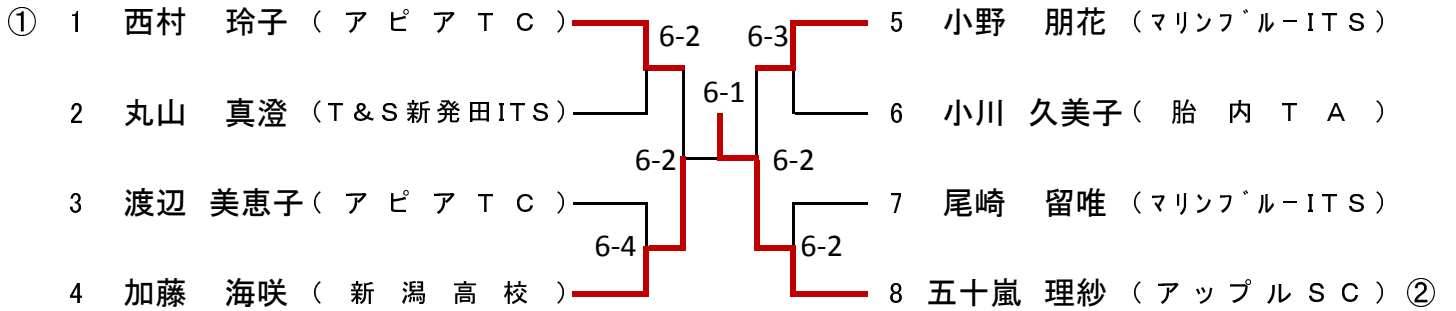

男子Bクラス

T&S新発田インドアテニススクール

	1コート	2コート	3コート	4コート
8:45	38	39	A	40
8:45	42	44	45	47
9:30	41	43	46	48

	37

男子Aクラス

男子Bクラス

女子Aクラス

女子Bクラス