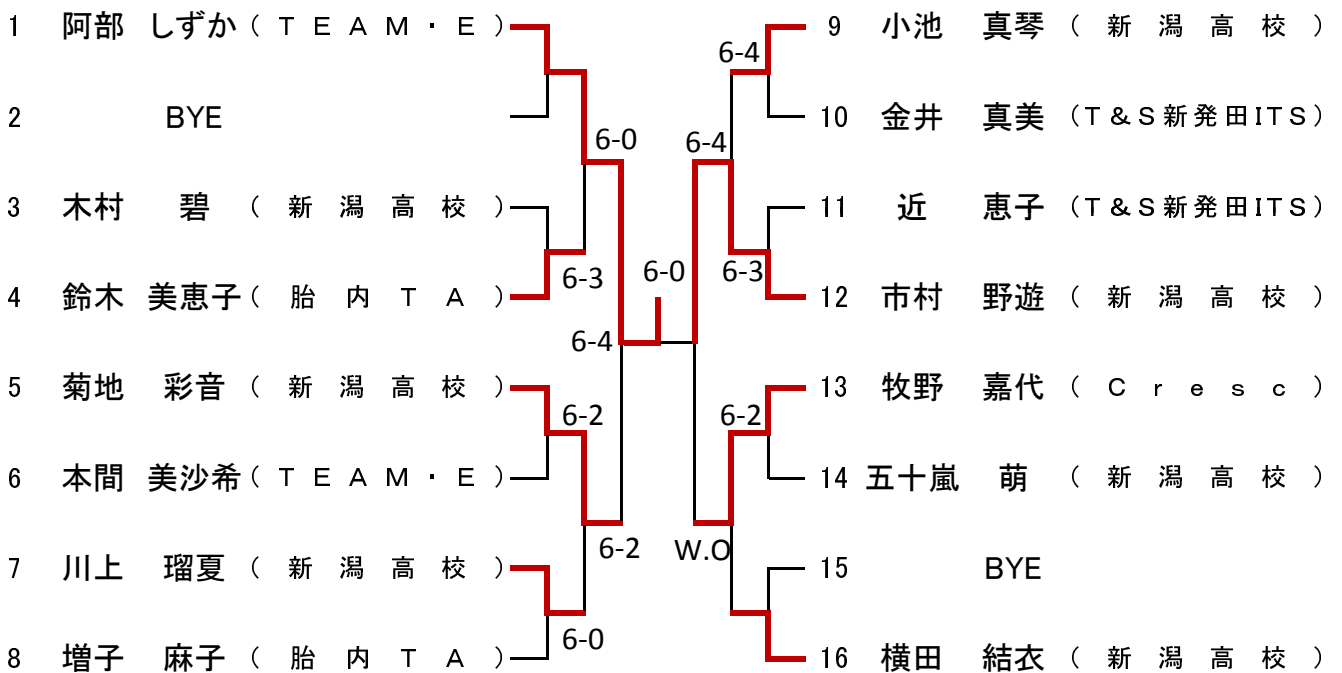

男子Bクラス

T&S新発田インドアテニススクール

	1コート	2コート	3コート	4コート
8:45	38	39	A	40
8:45	42	44	45	47
9:30	41	43	46	48

	37

男子Aクラス

男子Bクラス

女子Aクラス

女子Bクラス