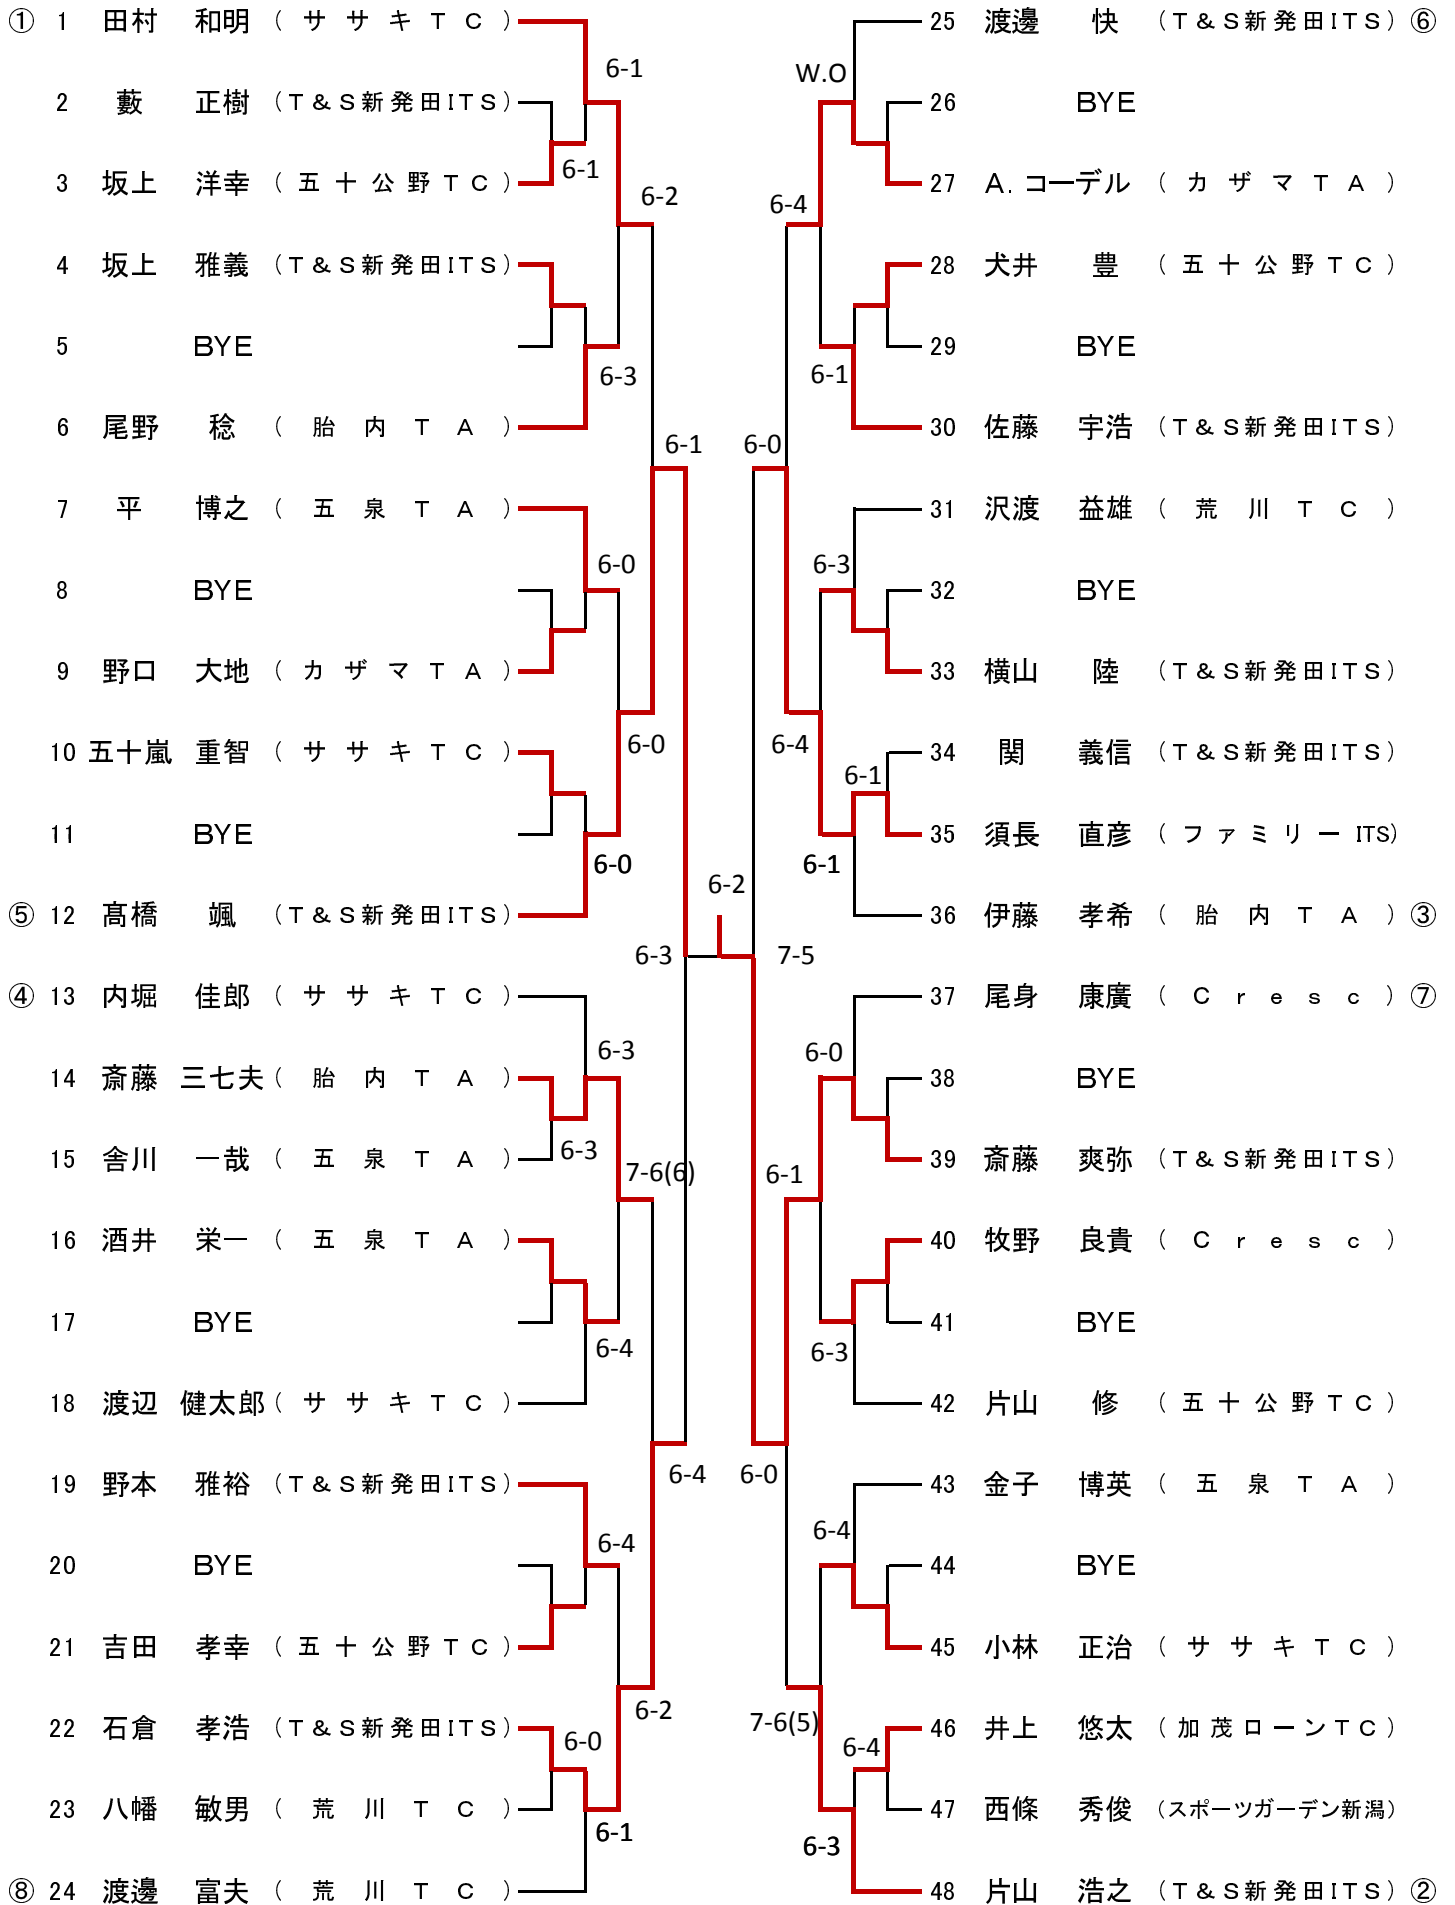

- 男子Bクラス
 T & S新発田インドアテニススクール (カーペットコート4面)
 (新発田市新富町1-4-12 0254-26-1717)
<http://www.kaetsu-tennis.com/>

6. オーダーオブプレー

男子Aクラス 女子A・Bクラス

サン・スポーツランド テニスコート

	1コート	2コート	3コート	4コート	5コート	6コート
8:15	1	2	3	4	5	6
8:15	8	9	10	12	13	16
9:00	17	19	20	21	7	11

男子Bクラス

T&S新発田インドアテニススクール

	1コート	2コート	3コート	4コート
8:45	38	39	A	40
8:45	42	44	45	47
9:30	41	43	46	48

	37

男子Aクラス

男子Bクラス

女子Aクラス

女子Bクラス