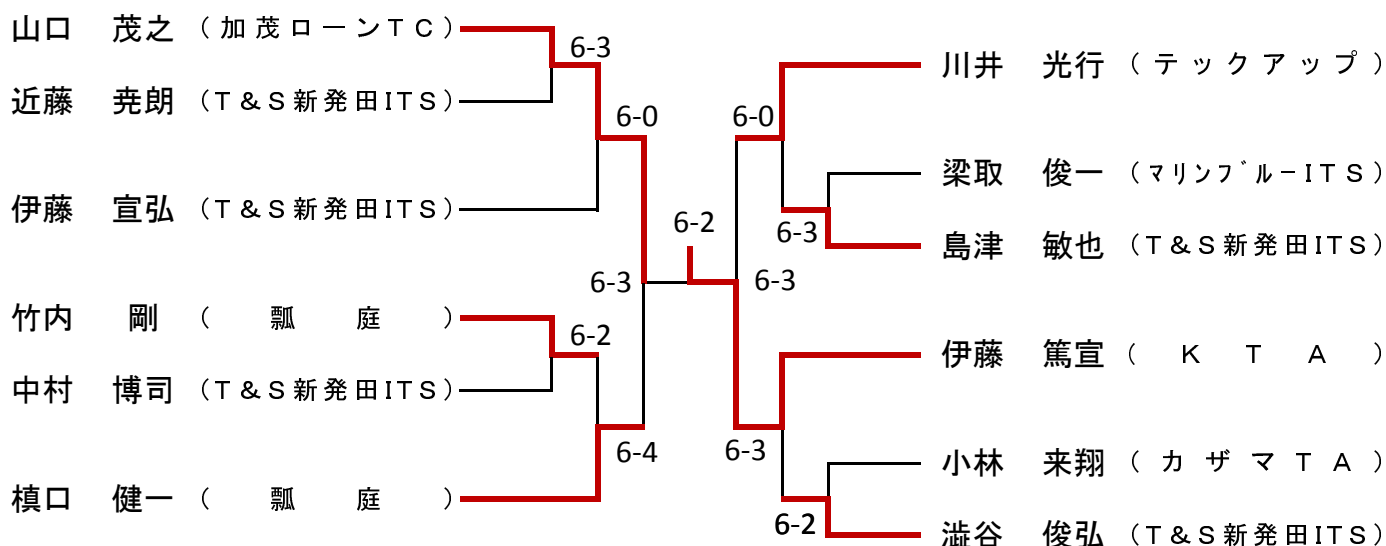

男子Bクラス コンソレーション