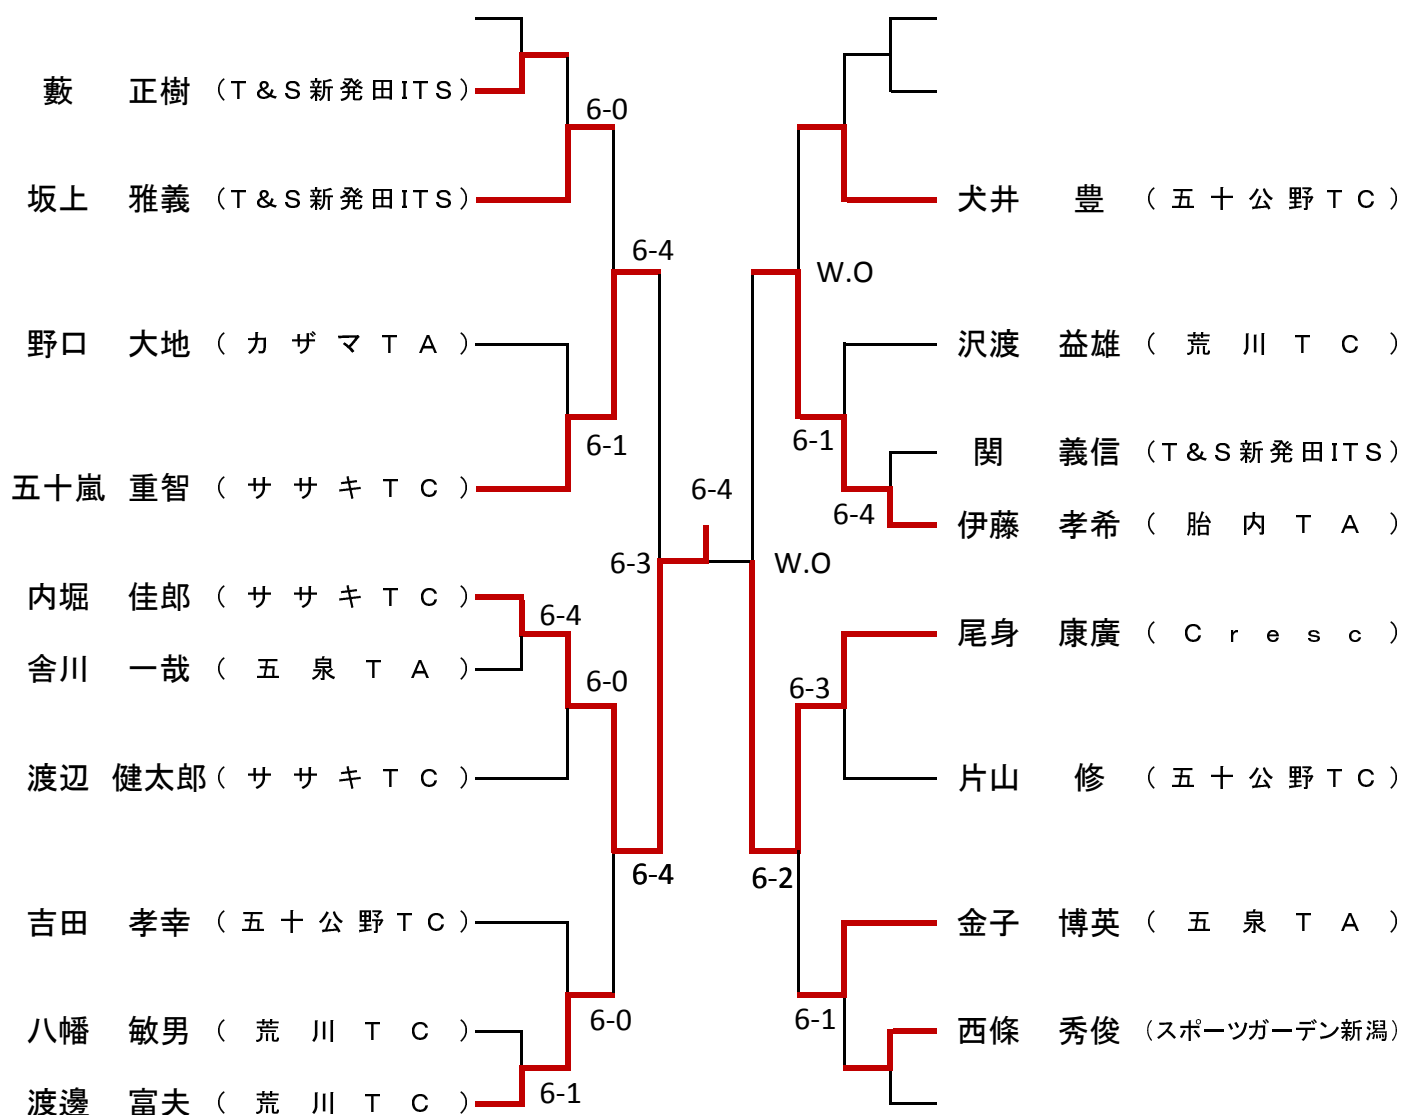

男子Aクラス コンソレーション