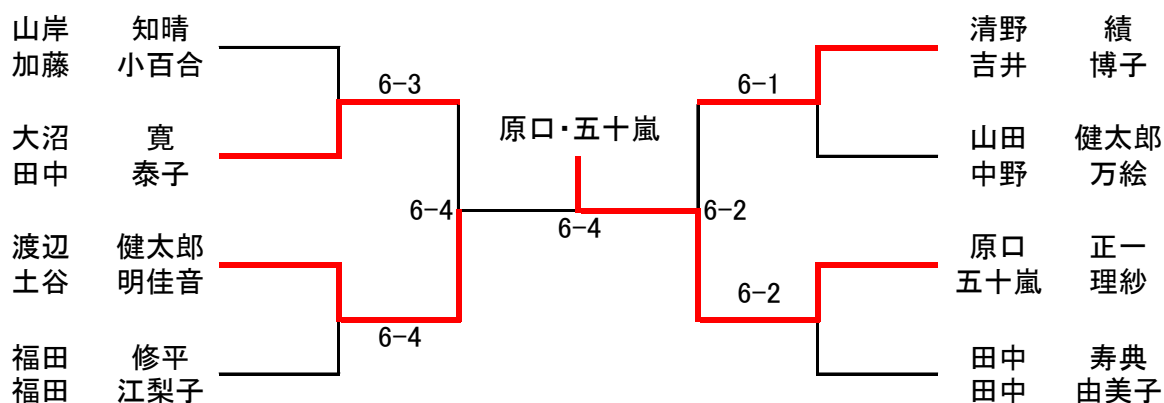

決勝トーナメント

三位決定戦

①各リーグ1位のペア

②各リーグ2位のペアで勝ち数の多いペア

③各リーグ2位のペアで取得ゲーム率の高いペア

※各リーグ2位のペアから②、③の順で2ペア決勝Tへ出場できます。