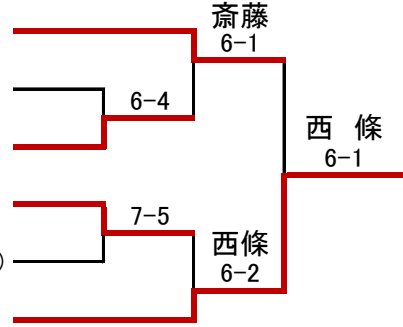

男子シングルスCクラス

コンソレーション

- [1] 1 齋藤 三七夫 (胎内市TA)
- 2 野本 進 (胎内市TA)
- 3 山本 潔 (ササキTC)
- 4 五伝木 久 (胎内市TA)
- 5 川井 光行 (テックアップクラブ)
- [2] 6 西條 秀俊 (パッシングTC)

本戦

女子シングルスBクラス

コンソレーション

- 1 島津 裕子 (T&S新発田ITS)
- 2 小野 八葉 (胎内市TA)
- 3 高橋 五月 (T&S新発田ITS)
- 4 八藤後幸江 (T&S新発田ITS)
- 5 山口 綾子 (T&S新発田ITS)
- 6 小柳 実彩 (新潟ジャンボITS)
- 7 佐久間裕子 (T&S新発田ITS)
- 8 相馬 幸 (T-CLAN)
- 9 高橋 美代子 (T&S新発田ITS)
- 10 鈴木 美恵子 (荒川TC)
- 11 小野 七葉 (胎内市TA)
- 12 吉田 栄子 (T&S新発田ITS)

本戦

スコアカードは番号の小さい選手が白色、番号の大きい選手が黒色を使用して下さい。