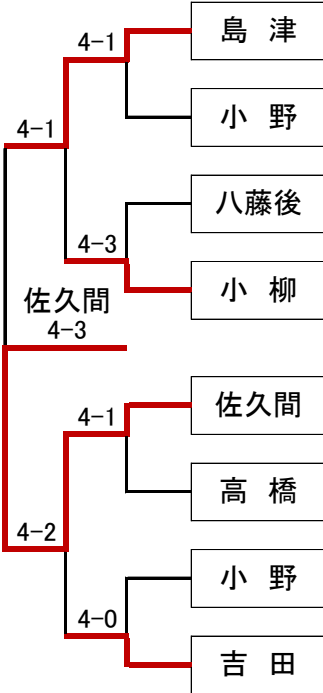

女子シングルスBクラス

コンソレーション