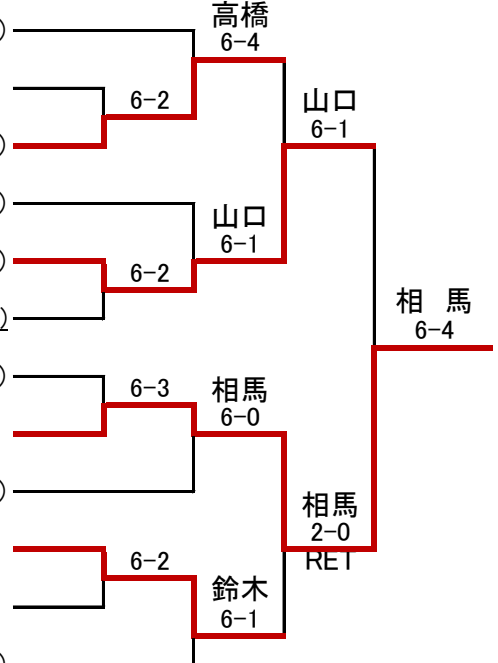

## 男子シングルスCクラス

コンソレーション

- [1] 1 齋藤 三七夫 (胎内市TA)
- 2 野本 進 (胎内市TA)
- 3 山本 潔 (ササキTC)
- 4 五伝木 久 (胎内市TA)
- 5 川井 光行 (テックアップクラブ)
- [2] 6 西條 秀俊 (パッシングTC)

本戦

本戦

スコアカードは番号の小さい選手が白色、番号の大きい選手が黒色を使用して下さい。