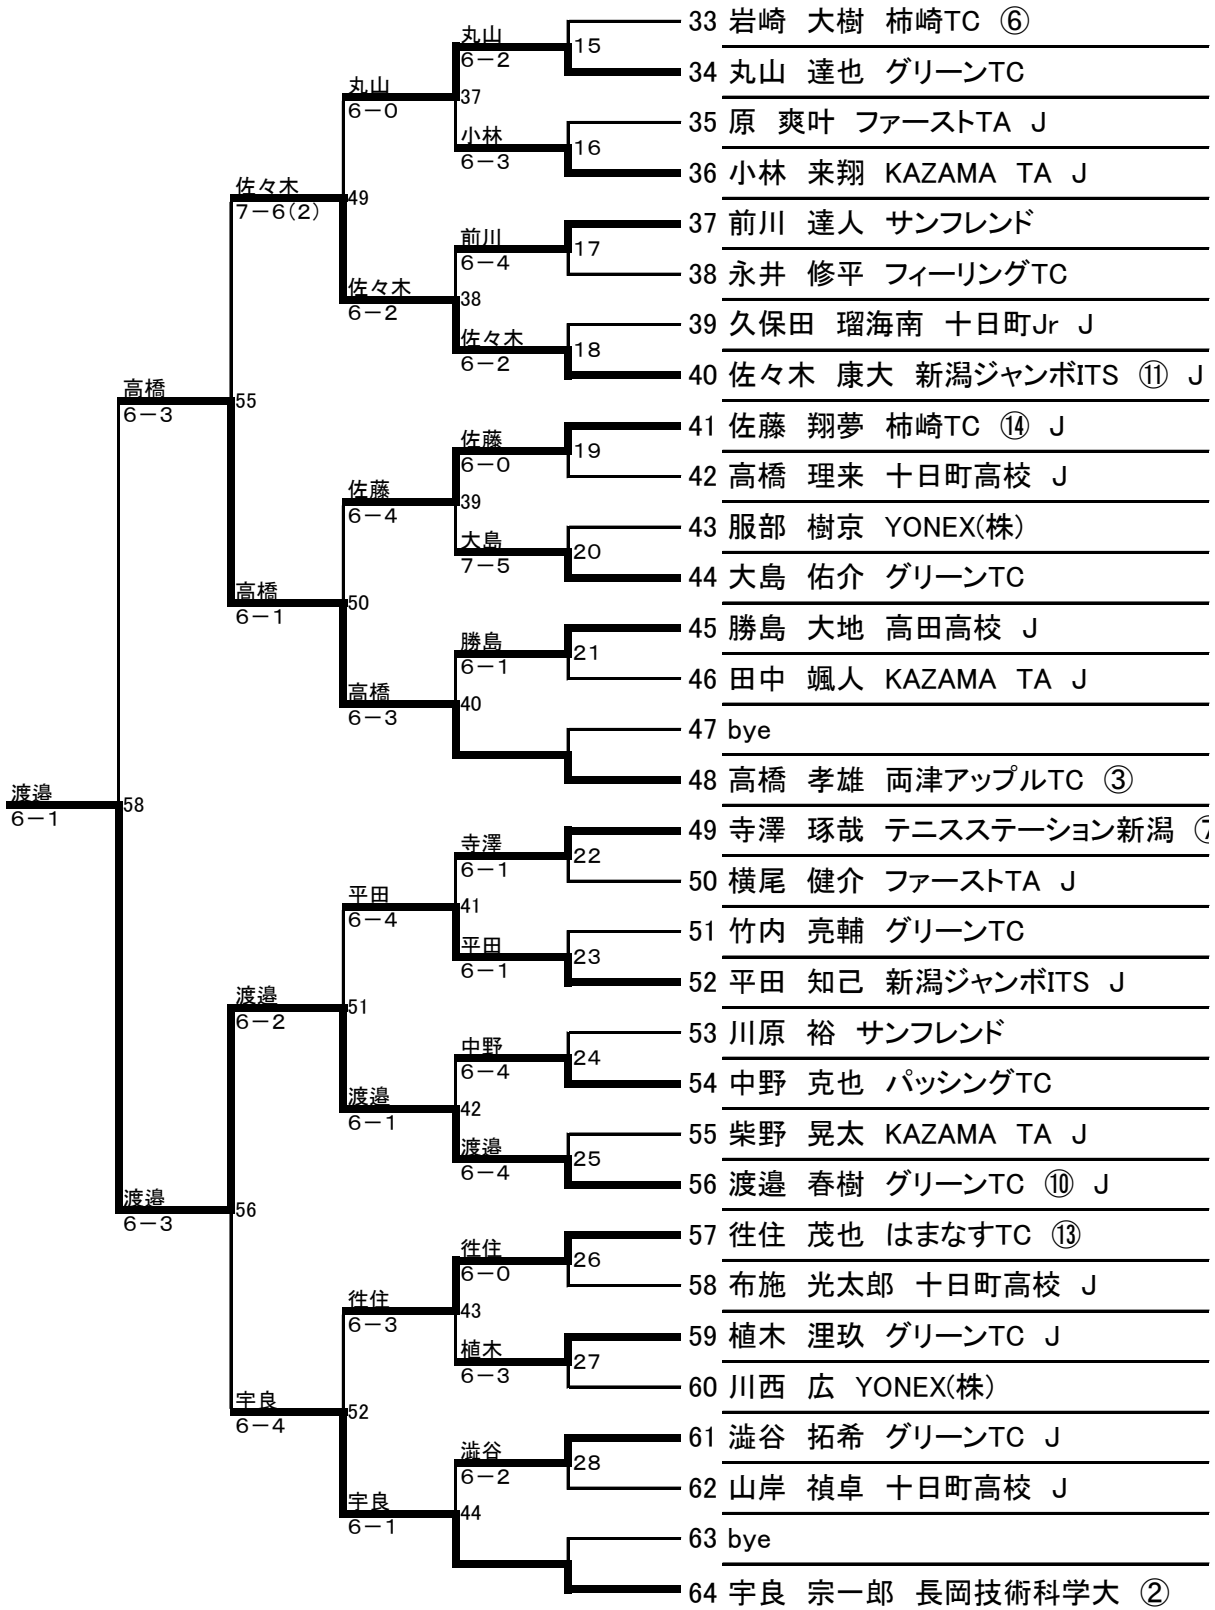

決勝
渡邊6-2内山

内山
6-2

57
内山
6-0

54
原
6-4

佐藤
6-0

・2017・2・20 NOPランキングを使用しました。
・ボールはブリジストン XT-8 2球使用です。

H29上越市観桜オープン男子 2/2

・2017・2・20 NOPランキングを使用しました。
 ・ボールはブリジストン XT-8 2球使用です。

H29上越市観桜オープン 女子

・2017・2・20 NOPランキングを使用しました。
 ・ボールはブリジストン XT-8 2球使用です。