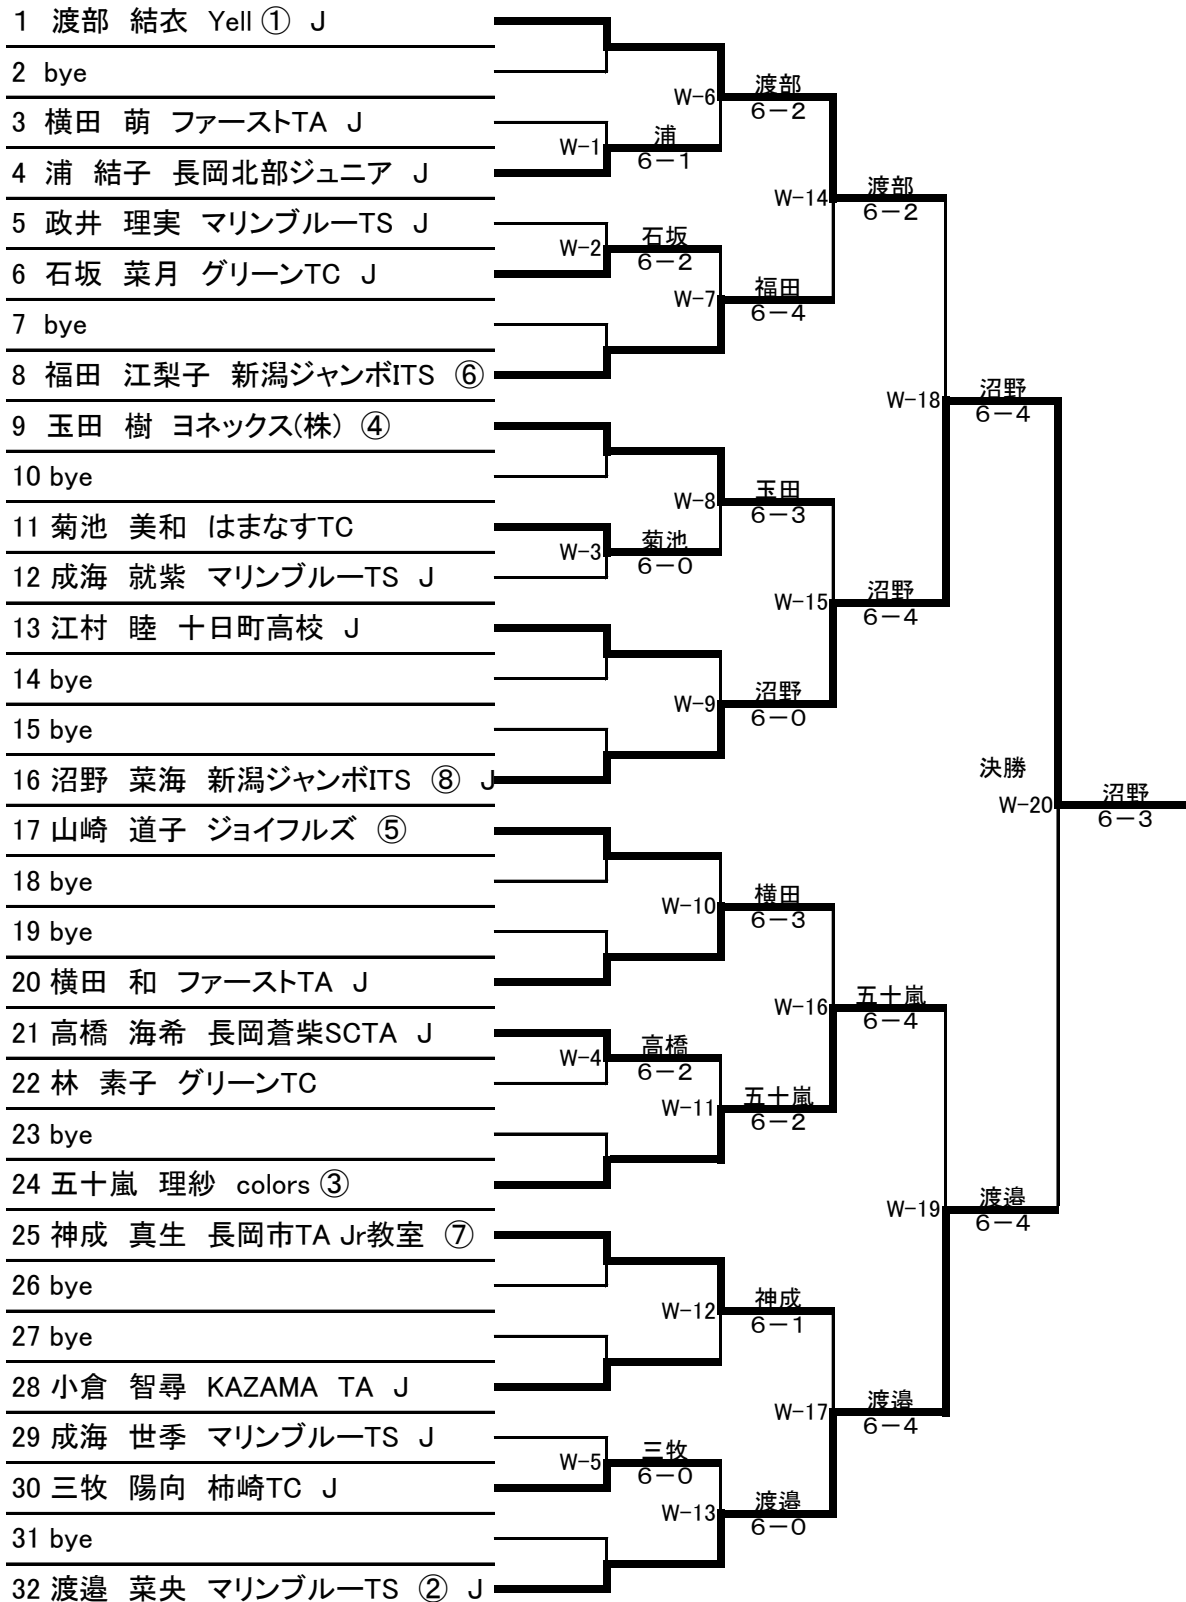

決勝
渡邊6-2内山

内山
6-2

57
内山
6-0

54
原
6-4

佐藤
6-0

・2017・2・20 NOPランキングを使用しました。
・ボールはブリジストン XT-8 2球使用です。

H29上越市観桜オープン男子 2/2

・2017・2・20 NOPランキングを使用しました。
 ・ボールはブリジストン XT-8 2球使用です。

H29上越市観桜オープン 女子

・2017・2・20 NOPランキングを使用しました。
 ・ボールはブリジストン XT-8 2球使用です。